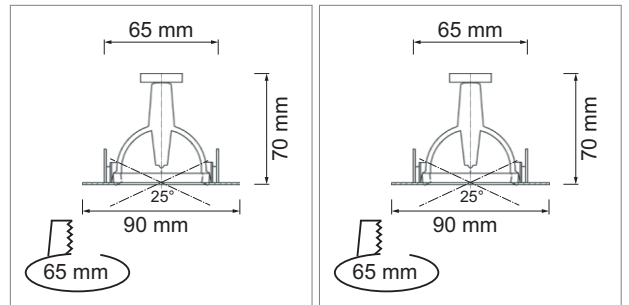

LED Eclairage industriel et ambiant

Plafonniers LED - Eii DLE

Eii DLE - plafonnier encastré LED set 230 volts

- y compris alimentation électrique 180 mA, réglable avec variateur à découpage de fin de phase
- basculant 38°

	couleur	puissance	couleur lumière	lumen	angle	modèle
76.34260.30	blanc	11 W	3000 K	520 lm	38 °	rond
76.34265.30	blanc	11 W	3000 K	520 lm	38 °	carré

- !** Raccordement par un monteur électricien.
- Raccordement par un électricien.