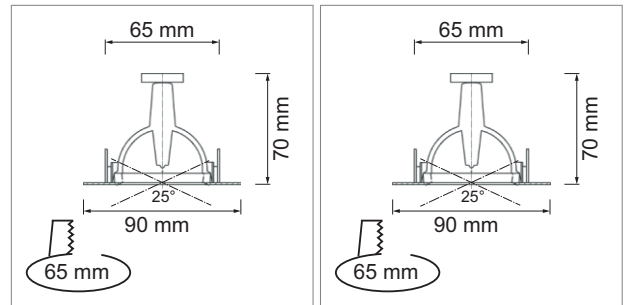

LED Industrie- und Raumbelichtung

LED-Deckeneinbauleuchten - Eli DLE

Eli DLE - LED-Deckeneinbauleuchten-Set 230 Volt

- inklusive Netzteil 180 mA, dimmbar mit Phasenabschrittdimmer
- kippar 25°

	Farbe	Leistung	Lichtfarbe	Lumen	Winkel	Variation
76.34260.30	weiss	11 W	3000 K	520 lm	38 °	rund
76.34265.30	weiss	11 W	3000 K	520 lm	38 °	quadratisch

- ! Anschluss durch Elektroinstallateur.
  - Anschluss durch Elektriker.

i Technische Informationen und Legende zu Ikonen ab Seite A-1.79.