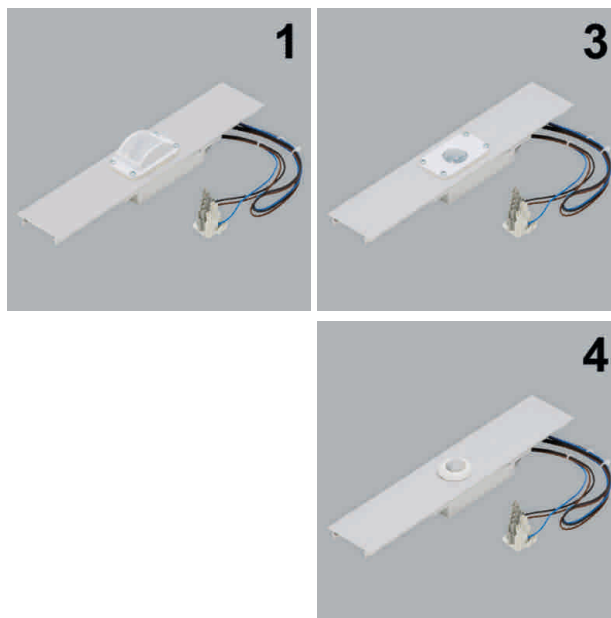

Veko - capteur de présence et de lumière du jour

- Détecteur de présence, détecteur
- puissance de commutation max. 6.00 ampères, 230 Volts
- plage de détection: max. 2x 70m (14 m)
- Hauteur de montage: max. 14 m

	distance	hauteur	modèle	type
00.KAT-ART.01	2x 7 m (14 m)	14 m	on / off	1
00.KAT-ART.01	2x 7 m (14 m)	14 m	DALI	2
00.KAT-ART.01	2x 5 m (10 m)	10 m	on / off	3
00.KAT-ART.01	..	..	capteur de lumière	4