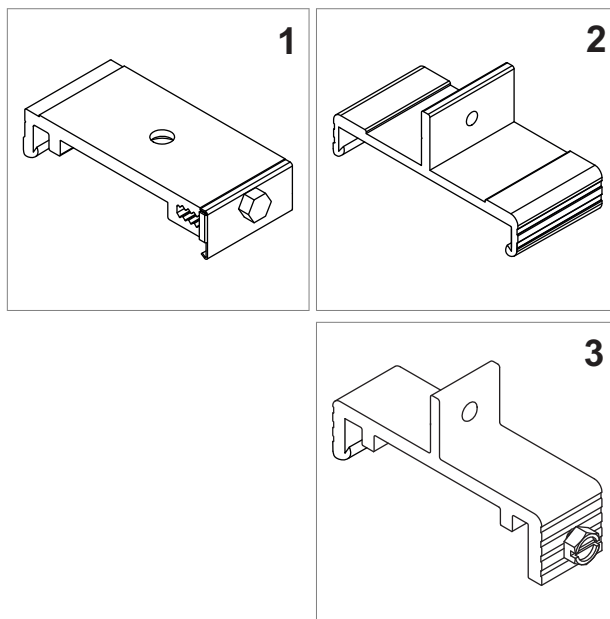

Veko - Étriers de suspension

- Étriers de suspension pour montage par chaîne, câble et au plafond

	exécution	utilisation	type
00.KAT-ART.01	aluminium	für Decke	IP20
00.KAT-ART.01	aluminium	für Kette	IP20
00.KAT-ART.01	aluminium	für Kette	IP54

Veko - capteur de présence et de lumière du jour

- Détecteur de présence, détecteur
- puissance de commutation max. 6.00 ampères, 230 Volts
- plage de détection: max. 2x 70m (14 m)
- Hauteur de montage: max. 14 m