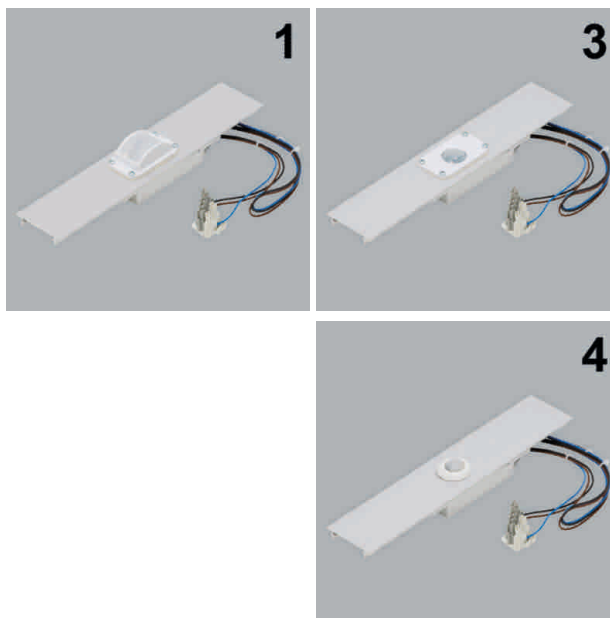

Veko - Suspension brackets

- Suspension brackets for chain, rope and ceiling installation

	finish	application	type
00.KAT-ART.01	aluminum	für Decke	IP20
00.KAT-ART.01	aluminum	für Kette	IP20
00.KAT-ART.01	aluminum	für Kette	IP54

Veko - Presence and daylight detector

- Presence detector, detector
- Breaking capacity 6.00 ampère, 230 volt
- Coverage area: max. 2x 7 m (14 m)
- Installation height: max. 14 m

	distance	height	variation	type
00.KAT-ART.01	2x 7 m (14 m)	14 m	on / off	1
00.KAT-ART.01	2x 7 m (14 m)	14 m	DALI	2
00.KAT-ART.01	2x 5 m (10 m)	10 m	on / off	3
00.KAT-ART.01	light sensor	4