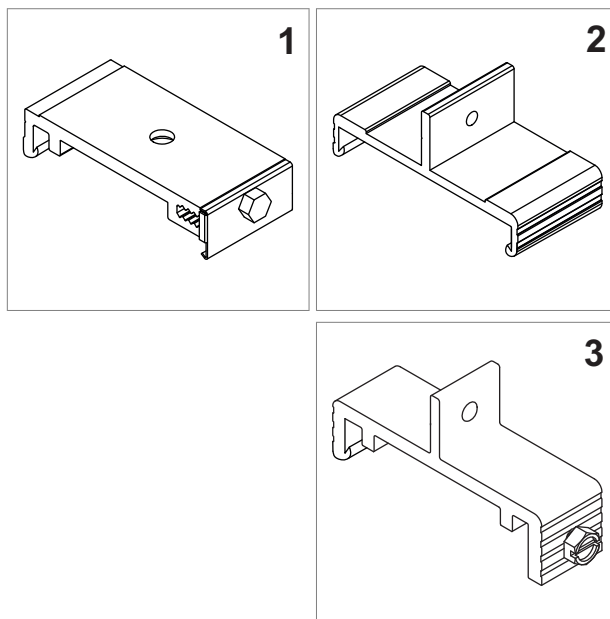

Veko - Suspension brackets

- Suspension brackets for chain, rope and ceiling installation

	finish	application	type
00.KAT-ART.01	aluminum	für Decke	IP20
00.KAT-ART.01	aluminum	für Kette	IP20
00.KAT-ART.01	aluminum	für Kette	IP54

Veko - Presence and daylight detector

- Presence detector, detector
- Breaking capacity 6.00 ampère, 230 volt
- Coverage area: max. 2x 7 m (14 m)
- Installation height: max. 14 m

	distance	height	variation	type
00.KAT-ART.01	2x 7 m (14 m)	14 m	on / off	1
00.KAT-ART.01	2x 7 m (14 m)	14 m	DALI	2
00.KAT-ART.01	2x 5 m (10 m)	10 m	on / off	3
00.KAT-ART.01	light sensor	4