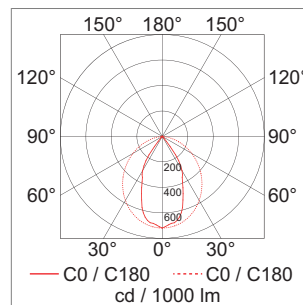

Veko - LED light module narrow-angled 230 V

- narrow-angle light module for heights from 12000 mm
- Length: 1529.5 mm

	Typ IP20-40	watt	light colour	lumen
00.KAT-ART.01	UUN140 DH	40 W	4000 K	5090 lm
00.KAT-ART.01	UNN288 DH	52 W	4000 K	8730 lm
00.KAT-ART.01	UNN306 DH	58 W	4000 K	8730 lm
00.KAT-ART.01	UNN240 DH	69 W	4000 K	8730 lm