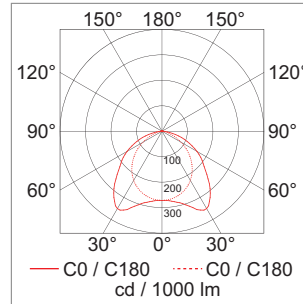

	finish	type
79.00100.50	aluminum anodized	IP20
79.00101.50	aluminum anodized	IP54
79.00102.50	aluminum anodized	IP65

Veko - LED light module, opaque, wide-angle illumination 230 V

- wide-angle light module for room heights of up to 6000 mm
- Length: 1529.5 mm

	Typ IP20-40	watt	light colour	lumen
00.KAT-ART.01	UNN140 BD	40 W	4000 K	4590 lm
00.KAT-ART.01	UNN288 BD	52 W	4000 K	7870 lm
00.KAT-ART.01	UNN306 BD	58 W	4000 K	7870 lm
00.KAT-ART.01	UNN240 BD	69 W	4000 K	7870 lm

Veko - LED light module clear, wide-angle illumination 230 V

- wide-angle light module for room heights of between 6000 mm - 8000 mm
- Length: 1529.5 mm

	Typ IP20-40	watt	light colour	lumen
00.KAT-ART.01	UNH140 BH	40 W	4000 K	5190 lm
00.KAT-ART.01	UNH288 BH	52 W	4000 K	8890 lm
00.KAT-ART.01	UNH306 BH	58 W	4000 K	8890 lm
00.KAT-ART.01	UNH240 BH	69 W	4000 K	8890 lm

Veko - LED light module M narrow angle illumination 230 V

- M narrow angle light module for heights from 6000 mm - 12000 mm
- Length: 1529.5 mm

	Typ IP20-40	watt	light colour	lumen
00.KAT-ART.01	UNN140 SBH	40 W	4000 K	4850 lm
00.KAT-ART.01	UNN288 SHB	52 W	4000 K	8320 lm
00.KAT-ART.01	UNN306 SHB	58 W	4000 K	8320 lm
00.KAT-ART.01	UNN240 SHB	69 W	4000 K	8320 lm