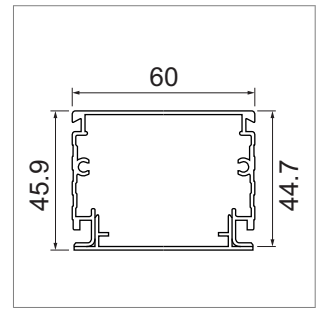

	finish	type
79.00100.50	aluminum anodized	IP20
79.00101.50	aluminum anodized	IP54
79.00102.50	aluminum anodized	IP65

Veko - LED light module, opaque, wide-angle illumination 230 V

- wide-angle light module for room heights of up to 6000 mm
- Length: 1529.5 mm

Veko - LED light module clear, wide-angle illumination 230 V

- wide-angle light module for room heights of between 6000 mm - 8000 mm
- Length: 1529.5 mm

	Typ IP20-40	watt	light colour	lumen
00.KAT-ART.01	UNH140 BH	40 W	4000 K	5190 lm
00.KAT-ART.01	UNH288 BH	52 W	4000 K	8890 lm
00.KAT-ART.01	UNH306 BH	58 W	4000 K	8890 lm
00.KAT-ART.01	UNH240 BH	69 W	4000 K	8890 lm

Veko - LED light module M narrow angle illumination 230 V

- M narrow angle light module for heights from 6000 mm - 12000 mm
- Length: 1529.5 mm

	Typ IP20-40	watt	light colour	lumen
00.KAT-ART.01	UNN140 SBH	40 W	4000 K	4850 lm
00.KAT-ART.01	UNN288 SHB	52 W	4000 K	8320 lm
00.KAT-ART.01	UNN306 SHB	58 W	4000 K	8320 lm
00.KAT-ART.01	UNN240 SHB	69 W	4000 K	8320 lm

Veko - LED light module narrow-angled 230 V

- narrow-angle light module for heights from 12000 mm
- Length: 1529.5 mm

	Typ IP20-40	watt	light colour	lumen
00.KAT-ART.01	UUN140 DH	40 W	4000 K	5090 lm
00.KAT-ART.01	UNN288 DH	52 W	4000 K	8730 lm
00.KAT-ART.01	UNN306 DH	58 W	4000 K	8730 lm
00.KAT-ART.01	UNN240 DH	69 W	4000 K	8730 lm