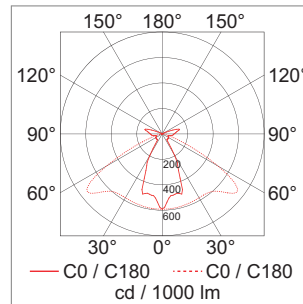

Veko - LED light module clear, wide-angle illumination 230 V

- wide-angle light module for room heights of between 6000 mm - 8000 mm
- Length: 1529.5 mm

	Typ IP20-40	watt	light colour	lumen
00.KAT-ART.01	UNH140 BH	40 W	4000 K	5190 lm
00.KAT-ART.01	UNH288 BH	52 W	4000 K	8890 lm
00.KAT-ART.01	UNH306 BH	58 W	4000 K	8890 lm
00.KAT-ART.01	UNH240 BH	69 W	4000 K	8890 lm

Veko - LED light module M narrow angle illumination 230 V

- M narrow angle light module for heights from 6000 mm - 12000 mm
- Length: 1529.5 mm

	Typ IP20-40	watt	light colour	lumen
00.KAT-ART.01	UNN140 SBH	40 W	4000 K	4850 lm
00.KAT-ART.01	UNN288 SHB	52 W	4000 K	8320 lm
00.KAT-ART.01	UNN306 SHB	58 W	4000 K	8320 lm
00.KAT-ART.01	UNN240 SHB	69 W	4000 K	8320 lm