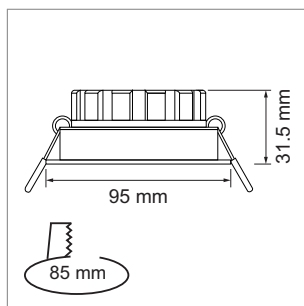

Slay - LED-Deckeneinbauleuchte 230 Volt

- inklusive Netzteil, dimmbar mit Phasenabschrittdimmer
- warmweiss regelbar
- kippbar 28°
- Netzteil (LxBxH): 125 mm x 44 mm x 30 mm

	Farbe	Watt	Lichtfarbe	Lumen	Winkel
79.61056.27	weiss	8.0 W	2000 - 2700 K	500 lm	40 °
79.61057.27	Alueffekt	8.0 W	2000 - 2700 K	500 lm	40 °
79.61058.27	schwarz	8.0 W	2000 - 2700 K	500 lm	40 °

- inklusive Netzteil, dimmbar mit Phasenabschrittdimmer
- kippbar 28°
- Netzteil (LxBxH): 125 mm x 44 mm x 30 mm

	Farbe	Watt	Lichtfarbe	Lumen	Winkel
79.61060.27	weiss	8.0 W	2700 K	720 lm	45 °
79.61061.27	Alueffekt	8.0 W	2700 K	720 lm	45 °
79.61062.27	schwarz	8.0 W	2700 K	720 lm	45 °
79.61060.30	weiss	8.0 W	3000 K	720 lm	45 °
79.61061.30	Alueffekt	8.0 W	3000 K	720 lm	45 °
79.61062.30	schwarz	8.0 W	3000 K	720 lm	45 °
79.61060.40	weiss	8.0 W	4000 K	720 lm	45 °
79.61061.40	Alueffekt	8.0 W	4000 K	720 lm	45 °
79.61062.40	schwarz	8.0 W	4000 K	720 lm	45 °