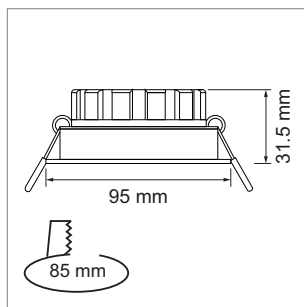

Slay - LED-Deckeneinbauleuchte 230 Volt

- inklusive Netzteil, dimmbar mit Phasenabschrittdimmer
- warmweiss regelbar
- kippbar 28°
- Netzteil (LxBxH): 125 mm x 44 mm x 30 mm

	Farbe	Watt	Lichtfarbe	Lumen	Winkel
79.61056.27	weiss	8.0 W	2000 - 2700 K	500 lm	40 °
79.61057.27	Alueffekt	8.0 W	2000 - 2700 K	500 lm	40 °
79.61058.27	schwarz	8.0 W	2000 - 2700 K	500 lm	40 °

- inklusive Netzteil, dimmbar mit Phasenabschrittdimmer
- kippbar 28°
- Netzteil (LxBxH): 125 mm x 44 mm x 30 mm

	Farbe	Watt	Lichtfarbe	Lumen	Winkel
79.61060.27	weiss	8.0 W	2700 K	720 lm	45 °
79.61061.27	Alueffekt	8.0 W	2700 K	720 lm	45 °
79.61062.27	schwarz	8.0 W	2700 K	720 lm	45 °
79.61060.30	weiss	8.0 W	3000 K	720 lm	45 °
79.61061.30	Alueffekt	8.0 W	3000 K	720 lm	45 °
79.61062.30	schwarz	8.0 W	3000 K	720 lm	45 °
79.61060.40	weiss	8.0 W	4000 K	720 lm	45 °
79.61061.40	Alueffekt	8.0 W	4000 K	720 lm	45 °
79.61062.40	schwarz	8.0 W	4000 K	720 lm	45 °