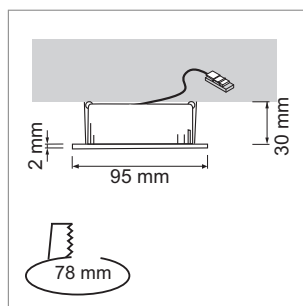

### Lina 7, Lina 10 - LED-Deckeneinbauleuchte 230 Volt

- inklusive Netzteil, nicht regelbar
- Einbaumasse Lina 7 (Ø/T): max. 68 mm x 60 mm
- Einbaumasse Lina 10 (Ø/T): max. 68 mm x 80 mm

	Farbe	Watt	Lichtfarbe	Lumen	Index Ra	Winkel
<a href="#">79.61013.30</a>	weiss	7.0 W	3000 K	500 lm	>82	38 °
<a href="#">79.61014.30</a>	weiss	10.0 W	3000 K	800 lm	>82	38 °

### Kaj - LED-Deckeneinbauleuchte 350 mA

- Leitung 100 mm, Verlängerung 2000 mm mit Jo-Stecker
- starr

	Farbe	Watt	Lichtfarbe	Lumen	Index Ra	Winkel
<a href="#">79.61017.30</a>	Aluminium	6.3 W	3000 K	510 lm	>80	120 °
<a href="#">79.61018.30</a>	weiss	6.3 W	3000 K	510 lm	>80	120 °