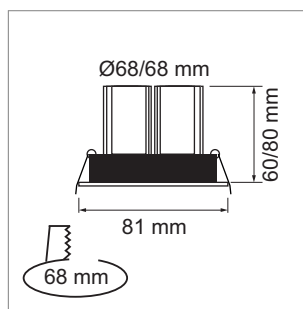

Lina 7, Lina 10 - LED-Deckeneinbauleuchte 230 Volt

- inklusive Netzteil, nicht regelbar
- Einbaumasse Lina 7 (Ø/T): max. 68 mm x 60 mm
- Einbaumasse Lina 10 (Ø/T): max. 68 mm x 80 mm

	Farbe	Watt	Lichtfarbe	Lumen	Index Ra	Winkel
79.61013.30	weiss	7.0 W	3000 K	500 lm	>82	38 °
79.61014.30	weiss	10.0 W	3000 K	800 lm	>82	38 °

i Zubehör: LED-Netzteil dimmbar für Phasenabschrittdimmer 79.00053.00 (Seite A-1.71).

Kaj - LED-Deckeneinbauleuchte 350 mA

- Leitung 100 mm, Verlängerung 2000 mm mit Jo-Stecker
- starr

	Farbe	Watt	Lichtfarbe	Lumen	Index Ra	Winkel
79.61017.30	Aluminium	6.3 W	3000 K	510 lm	>80	120 °
79.61018.30	weiss	6.3 W	3000 K	510 lm	>80	120 °