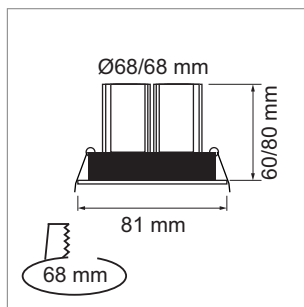

**Lina 7, Lina 10 - LED-Deckeneinbauleuchte 230 V**

- inklusive Netzteil, nicht regelbar
- Einbaumasse Lina 7 (Ø/T): max. 68 mm x 60 mm
- Einbaumasse Lina 10 (Ø/T): max. 68 mm x 80 mm

	Farbe	Watt	Lichtfarbe	Lumen	Index Ra	Winkel
79.61013.30	weiss	7.00 W	3000 K	500 lm	>82	38 °
79.61014.30	weiss	10.00 W	3000 K	800 lm	>82	38 °

**i** Zubehör LED-Netzteil dimmbar für Phasenabschrittdimmer 79.00053.00 (Seite A-1.71).

**Kaj - LED-Deckeneinbauleuchte 350 mA**

- Leitung 100 mm, Verlängerung 2000 mm mit Type-Stecker
- starr

	Farbe	Watt	Lichtfarbe	Lumen	Index Ra	Winkel
79.61017.30	Aluminium	6.30 W	3000 K	510 lm	>80	120 °
79.61018.30	weiss	6.30 W	3000 K	510 lm	>80	120 °