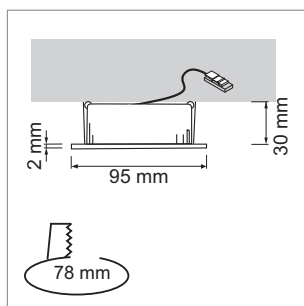

**Lina 7, Lina 10 - LED-Deckeneinbauleuchte 230 V**

- inklusive Netzteil, nicht regelbar
- Einbaumasse Lina 7 (Ø/T): max. 68 mm x 60 mm
- Einbaumasse Lina 10 (Ø/T): max. 68 mm x 80 mm

	Farbe	Watt	Lichtfarbe	Lumen	Index Ra	Winkel
79.61013.30	weiss	7.00 W	3000 K	500 lm	>82	38 °
79.61014.30	weiss	10.00 W	3000 K	800 lm	>82	38 °

**i** Zubehör LED-Netzteil dimmbar für Phasenabschrittdimmer 79.00053.00 (Seite A-1.71).

**Kaj - LED-Deckeneinbauleuchte 350 mA**

- Leitung 100 mm, Verlängerung 2000 mm mit Type-Stecker
- starr

	Farbe	Watt	Lichtfarbe	Lumen	Index Ra	Winkel
79.61017.30	Aluminium	6.30 W	3000 K	510 lm	>80	120 °
79.61018.30	weiss	6.30 W	3000 K	510 lm	>80	120 °