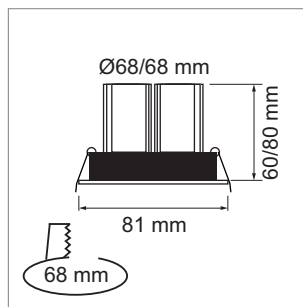

### Lina 7, Lina 10 - LED-Deckeneinbauleuchte 230 Volt

- inklusive Netzteil, nicht regelbar
- Einbaumasse Lina 7 (Ø/T): max. 68 mm x 60 mm
- Einbaumasse Lina 10 (Ø/T): max. 68 mm x 80 mm

	Farbe	Watt	Lichtfarbe	Lumen	Index Ra	Winkel
<a href="#">79.61013.30</a>	weiss	7.0 W	3000 K	500 lm	>82	38 °
<a href="#">79.61014.30</a>	weiss	10.0 W	3000 K	800 lm	>82	38 °

### Kaj - LED-Deckeneinbauleuchte 350 mA

- Leitung 100 mm, Verlängerung 2000 mm mit Jo-Stecker
- starr

	Farbe	Watt	Lichtfarbe	Lumen	Index Ra	Winkel
<a href="#">79.61017.30</a>	Aluminium	6.3 W	3000 K	510 lm	>80	120 °
<a href="#">79.61018.30</a>	weiss	6.3 W	3000 K	510 lm	>80	120 °