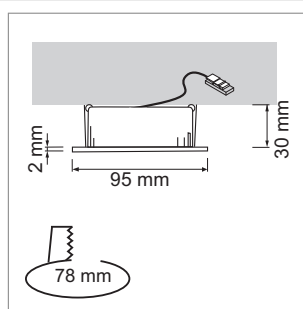

Lina 7, Lina 10 - LED-Deckeneinbauleuchte 230 Volt

- inklusive Netzteil, nicht regelbar
- Einbaumasse Lina 7 (Ø/T): max. 68 mm x 60 mm
- Einbaumasse Lina 10 (Ø/T): max. 68 mm x 80 mm

	Farbe	Watt	Lichtfarbe	Lumen	Index Ra	Winkel
79.61013.30	weiss	7.0 W	3000 K	500 lm	>82	38 °
79.61014.30	weiss	10.0 W	3000 K	800 lm	>82	38 °

i Zubehör: LED-Netzteil dimmbar für Phasenabschrittdimmer 79.00053.00 (Seite A-1.71).

Kaj - LED-Deckeneinbauleuchte 350 mA

- Leitung 100 mm, Verlängerung 2000 mm mit Jo-Stecker
- starr

	Farbe	Watt	Lichtfarbe	Lumen	Index Ra	Winkel
79.61017.30	Aluminium	6.3 W	3000 K	510 lm	>80	120 °
79.61018.30	weiss	6.3 W	3000 K	510 lm	>80	120 °

i Netzteil separat bestellen (Seite A-1.71, A-1.72), Verlängerung (Seite A-1.38).

i Technische Informationen und Legende zu Ikonen ab Seite A-1.79.