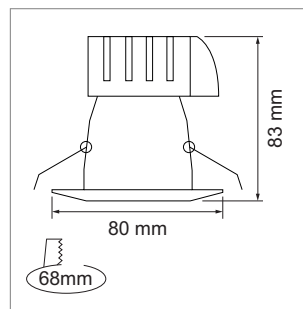

Siabu - LED-Deckeneinbauleuchte 230 Volt

- Netzteil integriert, dimmbar mit Phasenabschnittdimmer
- Schutzart: IP65

	Farbe	Watt	Lichtfarbe	Lumen	Winkel
79.61052.30	weiss	10.0 W	3000 K	800 lm	40 °
79.61053.30	mattnickel	10.0 W	3000 K	800 lm	40 °
79.61054.30	schwarz	10.0 W	3000 K	800 lm	40 °

- ! Anschluss durch Elektroinstallateur.
 - Weitere Ausführungen auf Anfrage.

i Technische Informationen und Legende zu Ikonen ab Seite A-1.79.