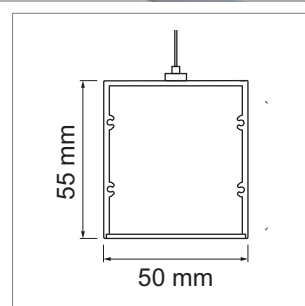

- Informations techniques et légende des icônes sur les pages A-1.79.