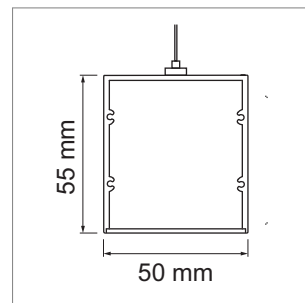

Informations techniques et légende des icônes sur les pages A-1.79.