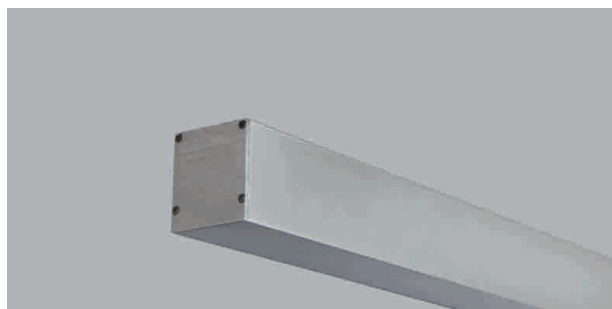

Line - plafonnier en applique LED 230 V

- alu brossé blanc

	couleur	watts	couleur lumière	lumen	longueur
79.60220.30	aluminium	16 W	3000 K	2060 lm	580 mm
79.60221.30	aluminium	26 W	3000 K	3100 lm	870 mm
79.60222.30	aluminium	33 W	3000 K	4140 lm	1140 mm
79.60223.30	aluminium	40 W	3000 K	5170 lm	1430 mm
79.60220.40	aluminium	18 W	4000 K	2200 lm	580 mm
79.60221.40	aluminium	26 W	4000 K	3300 lm	870 mm
79.60222.40	aluminium	33 W	4000 K	4400 lm	1140 mm
79.60223.40	aluminium	40 W	4000 K	5500 lm	1430 mm

- Sans stock, délai de livraison env.2 semaine.
- Autre version sur demande.

Line air - lampe à suspension LED 230 volts

- alu brossé blanc
- support de montage: 2000 mm
- câble de raccordement: 2000 mm claire