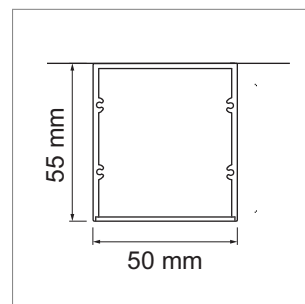

Line - plafonnier en applique LED 230 V

- alu brossé blanc

	couleur	watts	couleur lumière	lumen	longueur
79.60220.30	aluminium	16 W	3000 K	2060 lm	580 mm
79.60221.30	aluminium	26 W	3000 K	3100 lm	870 mm
79.60222.30	aluminium	33 W	3000 K	4140 lm	1140 mm
79.60223.30	aluminium	40 W	3000 K	5170 lm	1430 mm
79.60220.40	aluminium	18 W	4000 K	2200 lm	580 mm
79.60221.40	aluminium	26 W	4000 K	3300 lm	870 mm
79.60222.40	aluminium	33 W	4000 K	4400 lm	1140 mm
79.60223.40	aluminium	40 W	4000 K	5500 lm	1430 mm

- Sans stock, délai de livraison env.2 semaine.
- Autre version sur demande.

Line air - lampe à suspension LED 230 volts

- alu brossé blanc
- support de montage: 2000 mm
- câble de raccordement: 2000 mm claire

	couleur	watts	couleur lumière	lumen	longueur
79.60224.30	aluminium	18 W	3000 K	2060 lm	580 mm
79.60225.30	aluminium	26 W	3000 K	3100 lm	870 mm
79.60226.30	aluminium	33 W	3000 K	4140 lm	1140 mm
79.60227.30	aluminium	40 W	3000 K	5170 lm	1430 mm
79.60224.40	aluminium	18 W	4000 K	2200 lm	580 mm
79.60225.40	aluminium	26 W	4000 K	3300 lm	870 mm
79.60226.40	aluminium	33 W	4000 K	4400 lm	1140 mm
79.60227.40	aluminium	40 W	4000 K	5500 lm	1430 mm