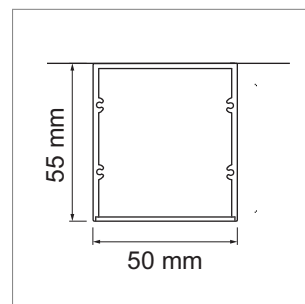

### Line - plafonnier en applique LED 230 V

- reproduction des couleurs: Ra >84
- protection class: IP40
- alu brossé blanc
- dimensions (lxh): 50 mm x 55 mm

	couleur	watts	couleur lumière	lumen	longueur
79.60220.30	aluminium	12.6 W	3000 K	2200 lm	580 mm
79.60221.30	aluminium	18.8 W	3000 K	3300 lm	870 mm
79.60222.30	aluminium	25.0 W	3000 K	4400 lm	1140 mm
79.60223.30	aluminium	31.3 W	3000 K	5500 lm	1430 mm
79.60220.40	aluminium	16.7 W	4000 K	2230 lm	580 mm
79.60221.40	aluminium	37.5 W	4000 K	4350 lm	870 mm
79.60222.40	aluminium	48.3 W	4000 K	5630 lm	1140 mm
79.60223.40	aluminium	61.3 W	4000 K	7160 lm	1430 mm

### Line air - lampe à Suspension LED 230 V

- reproduction des couleurs: Ra >84
- protection class: IP40
- Alu brossé blanc
- Support de Montage: 2000 mm
- câble de raccordement: 2000 mm claire
- dimensions (lxh): 50 mm x 55 mm

	couleur	watts	couleur lumière	lumen	longueur
79.60224.30	aluminium	12.6 W	3000 K	2200 lm	580 mm
79.60225.30	aluminium	18.8 W	3000 K	3300 lm	870 mm
79.60226.30	aluminium	25.0 W	3000 K	4400 lm	1140 mm
79.60227.30	aluminium	31.3 W	3000 K	5500 lm	1430 mm
79.60224.40	aluminium	16.7 W	4000 K	2230 lm	580 mm
79.60225.40	aluminium	37.5 W	4000 K	4350 lm	870 mm
79.60226.40	aluminium	48.3 W	4000 K	5630 lm	1140 mm
79.60227.40	aluminium	61.3 W	4000 K	7160 lm	1430 mm