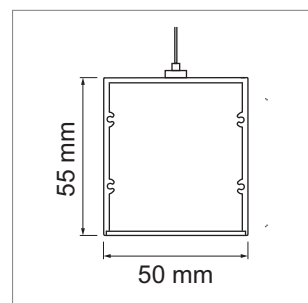

Line - LED-Aufbauleuchte 230 V

▪ Aluminium gebürstet

	Farbe	Watt	Lichtfarbe	Lumen	Länge
79.60220.30	Aluminium	16 W	3000 K	2060 lm	580 mm
79.60221.30	Aluminium	26 W	3000 K	3100 lm	870 mm
79.60222.30	Aluminium	33 W	3000 K	4140 lm	1140 mm
79.60223.30	Aluminium	40 W	3000 K	5170 lm	1430 mm
79.60220.40	Aluminium	18 W	4000 K	2200 lm	580 mm
79.60221.40	Aluminium	26 W	4000 K	3300 lm	870 mm
79.60222.40	Aluminium	33 W	4000 K	4400 lm	1140 mm
79.60223.40	Aluminium	40 W	4000 K	5500 lm	1430 mm

- i**
- Kein Lagerartikel, Lieferzeit ca. 2 Woche.
 - Weitere Ausführungen auf Anfrage.

Line air - LED-Pendelleuchte 230 Volt

- Aluminium gebürstet
- Pendelaufhängung: 2000 mm
- Anschlussleitung: 2000 mm klar

	Farbe	Watt	Lichtfarbe	Lumen	Länge
79.60224.30	Aluminium	18 W	3000 K	2060 lm	580 mm
79.60225.30	Aluminium	26 W	3000 K	3100 lm	870 mm
79.60226.30	Aluminium	33 W	3000 K	4140 lm	1140 mm
79.60227.30	Aluminium	40 W	3000 K	5170 lm	1430 mm
79.60224.40	Aluminium	18 W	4000 K	2200 lm	580 mm
79.60225.40	Aluminium	26 W	4000 K	3300 lm	870 mm
79.60226.40	Aluminium	33 W	4000 K	4400 lm	1140 mm
79.60227.40	Aluminium	40 W	4000 K	5500 lm	1430 mm