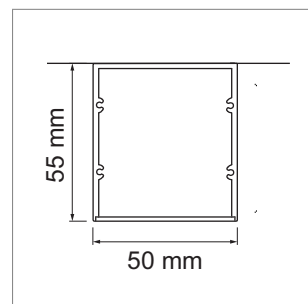

Line - LED-Aufbauleuchte 230 V

▪ Aluminium gebürstet

	Farbe	Watt	Lichtfarbe	Lumen	Länge
79.60220.30	Aluminium	16 W	3000 K	2060 lm	580 mm
79.60221.30	Aluminium	26 W	3000 K	3100 lm	870 mm
79.60222.30	Aluminium	33 W	3000 K	4140 lm	1140 mm
79.60223.30	Aluminium	40 W	3000 K	5170 lm	1430 mm
79.60220.40	Aluminium	18 W	4000 K	2200 lm	580 mm
79.60221.40	Aluminium	26 W	4000 K	3300 lm	870 mm
79.60222.40	Aluminium	33 W	4000 K	4400 lm	1140 mm
79.60223.40	Aluminium	40 W	4000 K	5500 lm	1430 mm

	Farbe	Watt	Lichtfarbe	Lumen	Länge
79.60224.30	Aluminium	18 W	3000 K	2060 lm	580 mm
79.60225.30	Aluminium	26 W	3000 K	3100 lm	870 mm
79.60226.30	Aluminium	33 W	3000 K	4140 lm	1140 mm
79.60227.30	Aluminium	40 W	3000 K	5170 lm	1430 mm
79.60224.40	Aluminium	18 W	4000 K	2200 lm	580 mm
79.60225.40	Aluminium	26 W	4000 K	3300 lm	870 mm
79.60226.40	Aluminium	33 W	4000 K	4400 lm	1140 mm
79.60227.40	Aluminium	40 W	4000 K	5500 lm	1430 mm