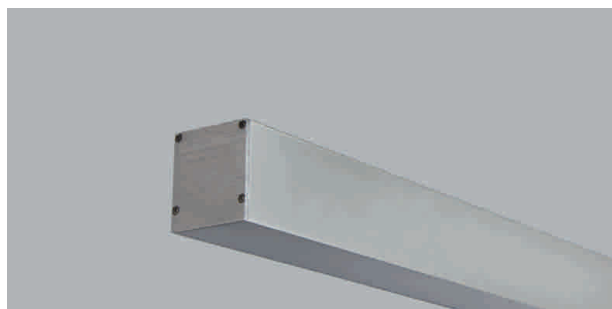

**Line - LED-Aufbauleuchte 230 V**

- Farbwiedergabe: Ra >84
- Schutzart: IP40
- Aluminium gebürstet
- Masse (BxH): 50 mm x 55 mm

	Farbe	Watt	Lichtfarbe	Lumen	Länge
79.60220.30	Aluminium	12.6 W	3000 K	2200 lm	580 mm
79.60221.30	Aluminium	18.8 W	3000 K	3300 lm	870 mm
79.60222.30	Aluminium	25.0 W	3000 K	4400 lm	1140 mm
79.60223.30	Aluminium	31.3 W	3000 K	5500 lm	1430 mm
79.60220.40	Aluminium	16.7 W	4000 K	2230 lm	580 mm
79.60221.40	Aluminium	37.5 W	4000 K	4350 lm	870 mm
79.60222.40	Aluminium	48.3 W	4000 K	5630 lm	1140 mm
79.60223.40	Aluminium	61.3 W	4000 K	7160 lm	1430 mm

- i**
- Kein Lagerartikel, Lieferzeit ca. 1 Woche.
  - Weitere Ausführungen auf Anfrage.

**Line air - LED-Pendelleuchte 230 V**

- Farbwiedergabe: Ra >84
- Schutzart: IP40
- Aluminium gebürstet
- Pendelaufhängung: 2000 mm
- Anschlussleitung: 2000 mm klar
- Masse (BxH): 50 mm x 55 mm