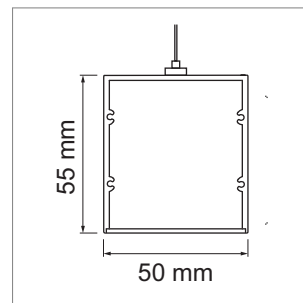

i Technische Informationen und Legende zu Ikonen (Seite A-1.79).