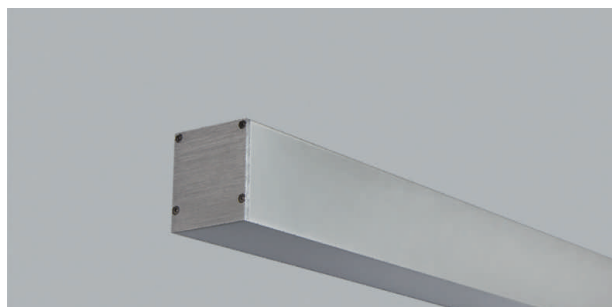

Line - LED-Aufbauleuchte 230 V

▪ Aluminium gebürstet

	Farbe	Watt	Lichtfarbe	Lumen	Länge
79.60220.30	Aluminium	16 W	3000 K	2060 lm	580 mm
79.60221.30	Aluminium	26 W	3000 K	3100 lm	870 mm
79.60222.30	Aluminium	33 W	3000 K	4140 lm	1140 mm
79.60223.30	Aluminium	40 W	3000 K	5170 lm	1430 mm
79.60220.40	Aluminium	18 W	4000 K	2200 lm	580 mm
79.60221.40	Aluminium	26 W	4000 K	3300 lm	870 mm
79.60222.40	Aluminium	33 W	4000 K	4400 lm	1140 mm
79.60223.40	Aluminium	40 W	4000 K	5500 lm	1430 mm

- i**
- Kein Lagerartikel, Lieferzeit ca. 2 Woche.
 - Weitere Ausführungen auf Anfrage.

Line air - LED-Pendelleuchte 230 Volt

- Aluminium gebürstet
- Pendelaufhängung: 2000 mm
- Anschlussleitung: 2000 mm klar