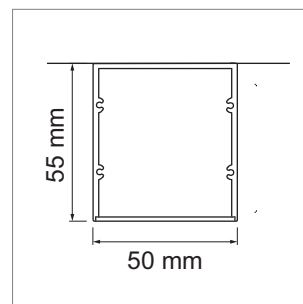

**Line - LED-Aufbauleuchte 230 V**

- Farbwiedergabe: Ra >84
- Schutzart: IP40
- Aluminium gebürstet
- Masse (BxH): 50 mm x 55 mm

	Farbe	Watt	Lichtfarbe	Lumen	Länge
79.60220.30	Aluminium	12.6 W	3000 K	2200 lm	580 mm
79.60221.30	Aluminium	18.8 W	3000 K	3300 lm	870 mm
79.60222.30	Aluminium	25.0 W	3000 K	4400 lm	1140 mm
79.60223.30	Aluminium	31.3 W	3000 K	5500 lm	1430 mm
79.60220.40	Aluminium	16.7 W	4000 K	2230 lm	580 mm
79.60221.40	Aluminium	37.5 W	4000 K	4350 lm	870 mm
79.60222.40	Aluminium	48.3 W	4000 K	5630 lm	1140 mm
79.60223.40	Aluminium	61.3 W	4000 K	7160 lm	1430 mm

- i**
- Kein Lagerartikel, Lieferzeit ca. 1 Woche.
  - Weitere Ausführungen auf Anfrage.

**Line air - LED-Pendelleuchte 230 V**

- Farbwiedergabe: Ra >84
- Schutzart: IP40
- Aluminium gebürstet
- Pendelaufhängung: 2000 mm
- Anschlussleitung: 2000 mm klar
- Masse (BxH): 50 mm x 55 mm

	Farbe	Watt	Lichtfarbe	Lumen	Länge
79.60224.30	Aluminium	12.6 W	3000 K	2200 lm	580 mm
79.60225.30	Aluminium	18.8 W	3000 K	3300 lm	870 mm
79.60226.30	Aluminium	25.0 W	3000 K	4400 lm	1140 mm
79.60227.30	Aluminium	31.3 W	3000 K	5500 lm	1430 mm
79.60224.40	Aluminium	16.7 W	4000 K	2230 lm	580 mm
79.60225.40	Aluminium	37.5 W	4000 K	4350 lm	870 mm
79.60226.40	Aluminium	48.3 W	4000 K	5630 lm	1140 mm
79.60227.40	Aluminium	61.3 W	4000 K	7160 lm	1430 mm