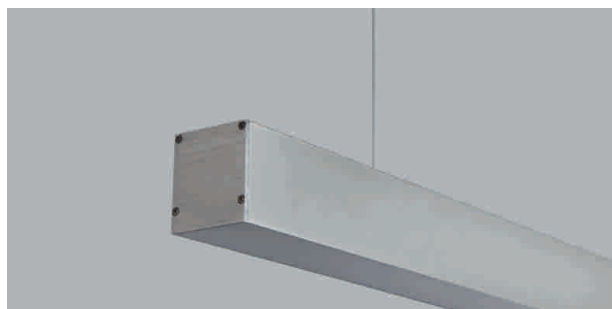

i Technische Informationen und Legende zu Ikonen (Seite A-1.79).