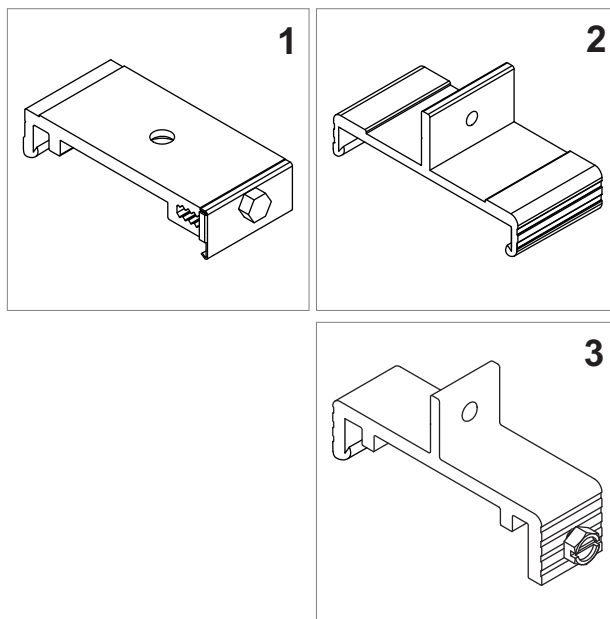

Veko - étriers de suspension

- étriers de suspension pour montage par chaîne, câble et au plafond

	exécution	utilisation	type
79.00150.50	aluminium	pour le plafond	IP20
79.00151.50	aluminium	pour la chaîne	IP20
79.00152.50	aluminium	pour la chaîne	IP54

Veko - capteur de présence et de lumière du jour

- détecteur de présence, détecteur
- puissance de commutation max. 6 ampères, 230 volts
- plage de détection: max. 2x 7m (14 m)
- hauteur de montage: max. 14 m

	distance	hauteur	modèle	type
79.00160.50	2x 7 m (14 m)	14 m	DALI	1
79.00161.50	2x 6 m (14 m)	10 m	DALI	3

i Exemples d'utilisation:
 Parkings, rayonnages et étagères en hauteur, halls d'usine et industriels.