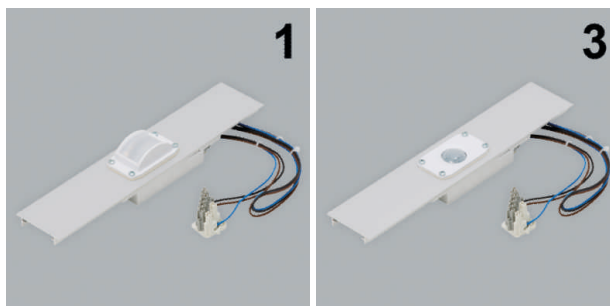

Veko - étriers de suspension

- étriers de suspension pour montage par chaîne, câble et au plafond

	exécution	utilisation	type
79.00150.50	aluminium	pour le plafond	IP20
79.00151.50	aluminium	pour la chaîne	IP20
79.00152.50	aluminium	pour la chaîne	IP54

Veko - capteur de présence et de lumière du jour

- détecteur de présence, détecteur
- puissance de commutation max. 6 ampères, 230 volts
- plage de détection: max. 2x 7m (14 m)
- hauteur de montage: max. 14 m

	distance	hauteur	modèle	type
79.00160.50	2x 7 m (14 m)	14 m	DALI	1
79.00161.50	2x 6 m (14 m)	10 m	DALI	3

i Exemples d'utilisation:
 Parkings, rayonnages et étagères en hauteur, halls d'usine et industriels.