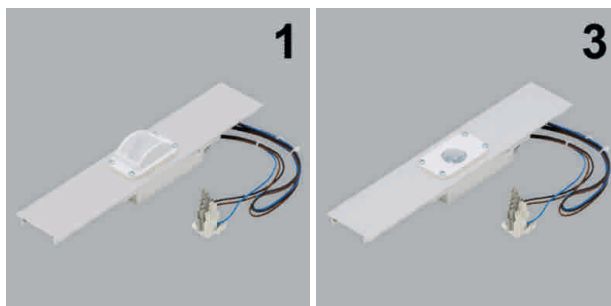

Veko - étriers de suspension

- étriers de suspension pour montage par chaîne, câble et au plafond

	exécution	utilisation	type
79.00150.50	aluminium	pour le plafond	IP20
79.00151.50	aluminium	pour la chaîne	IP20
79.00152.50	aluminium	pour la chaîne	IP54

Veko - capteur de présence et de lumière du jour

- détecteur de présence, détecteur
- puissance de commutation max. 6 ampères, 230 volts
- plage de détection: max. 2x 7m (14 m)
- hauteur de montage: max. 14 m

	distance	hauteur	modèle	type
79.00160.50	2x 7 m (14 m)	14 m	DALI	1
79.00161.50	2x 6 m (14 m)	10 m	DALI	3

i Exemples d'utilisation:
 Parkings, rayonnages et étagères en hauteur, halls d'usine et industriels.