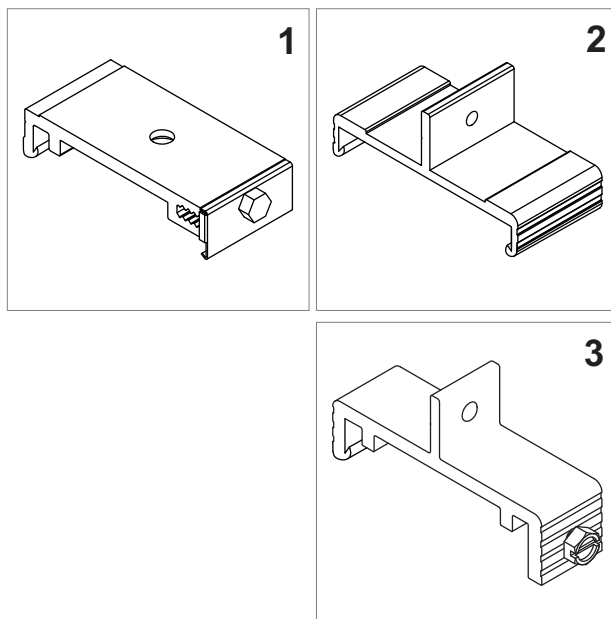

Veko - étriers de suspension

- étriers de suspension pour montage par chaîne, câble et au plafond

	exécution	utilisation	type
79.00150.50	aluminium	pour le plafond	IP20
79.00151.50	aluminium	pour la chaîne	IP20
79.00152.50	aluminium	pour la chaîne	IP54

Veko - capteur de présence et de lumière du jour

- détecteur de présence, détecteur
- puissance de commutation max. 6 ampères, 230 volts
- plage de détection: max. 2x 7m (14 m)
- hauteur de montage: max. 14 m

	distance	hauteur	modèle	type
79.00160.50	2x 7 m (14 m)	14 m	DALI	1
79.00161.50	2x 6 m (14 m)	10 m	DALI	3

i Exemples d'utilisation:
 Parkings, rayonnages et étagères en hauteur, halls d'usine et industriels.