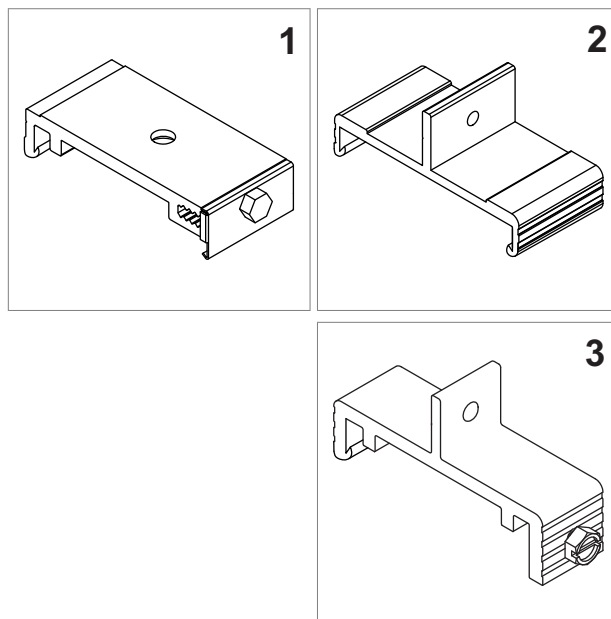

**Veko - Aufhängebügel**

- Aufhängebügel für Kette- Seil- und Deckenmontage

	Ausführung	Verwendung	Typ
00.KAT-ART.01	Aluminium	für Decke	IP20
00.KAT-ART.01	Aluminium	für Kette	IP20
00.KAT-ART.01	Aluminium	für Kette	IP54

**Veko - Anwesenheits- und Tageslichtsensor**

- Anwesenheitsmelder, Detektor
- Schaltleistung: 6.00 Ampere, 230 Volt
- Erfassungsbereich: max. 2x 7 m (14 m)
- Montagehöhe: bis 14 m

	Distanz	Höhe	Variation	Typ
00.KAT-ART.01	2x 7 m (14 m)	14 m	An / Aus	1
00.KAT-ART.01	2x 7 m (14 m)	14 m	DALI	2
00.KAT-ART.01	2x 5 m (10 m)	10 m	An /Aus	3
00.KAT-ART.01	..	..	Tageslichtsensor	4