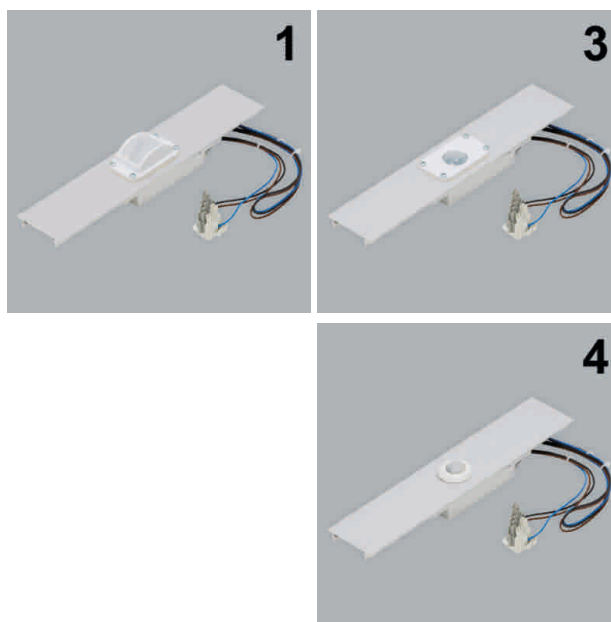

**Veko - Aufhängebügel**

- Aufhängebügel für Kette- Seil- und Deckenmontage

	Ausführung	Verwendung	Typ
00.KAT-ART.01	Aluminium	für Decke	IP20
00.KAT-ART.01	Aluminium	für Kette	IP20
00.KAT-ART.01	Aluminium	für Kette	IP54

**Veko - Anwesenheits- und Tageslichtsensor**

- Anwesenheitsmelder, Detektor
- Schaltleistung: 6.00 Ampere, 230 Volt
- Erfassungsbereich: max. 2x 7 m (14 m)
- Montagehöhe: bis 14 m

	Distanz	Höhe	Variation	Typ
00.KAT-ART.01	2x 7 m (14 m)	14 m	An / Aus	1
00.KAT-ART.01	2x 7 m (14 m)	14 m	DALI	2
00.KAT-ART.01	2x 5 m (10 m)	10 m	An /Aus	3
00.KAT-ART.01	..	..	Tageslichtsensor	4