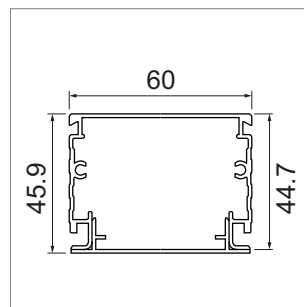

Veko - Supports de bandes lumineuses

- profilé PNR-05500 aluminium standard extrudé lisse
- câblage transversal 7x 2.5 mm²
- prémonté mécaniquement et électriquement

	exécution	type
79.00100.50	alu anodisé naturel	IP20
79.00101.50	alu anodisé naturel	IP54
79.00102.50	alu anodisé naturel	IP65

Veko - Magnus Diffuse modules lumineux LED 230 volts

- Module lumineux à large diffusion pour des hauteurs de pièces de jusqu'à 10000 mm
- wattages: 11.3 watts - 122.4 watts
- couleur de lumière: blanc chaud 3000 K - blanc froid 6500 K
- lumen: 1700 lm - 18050 lm
- longueur: 1030 mm, 1530 mm, 2030 mm

	exécution
79.00110.00	aluminium

Veko - Magnus Wide modules lumineux LED 230 volts

- module lumineux à large diffusion pour des hauteurs de pièces de jusqu'à 10000 mm
- wattages: 11.3 watts - 122.4 watts
- couleur de lumière: blanc chaud 3000 K - blanc froid 6500 K
- lumen: 1900 lm - 19250 lm
- longueur: 1030 mm, 1530 mm, 2030 mm