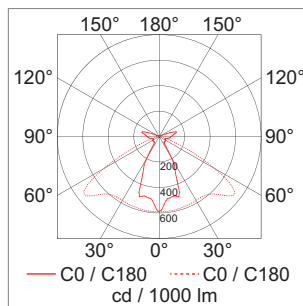

Veko - Magnus Narrow modules lumineux LED 230 volts

- module lumineux à basse diffusion pour des hauteurs à partir de 6000 mm - 20000 mm
- wattages: 11.3 watts - 122.4 watts
- couleur de lumière: blanc chaud 3000 K - blanc froid 6500 K
- lumen: 1800 lm - 17850 lm
- longueur: 1030 mm, 1530 mm, 2030 mm

	exécution
79.00140.00	aluminium