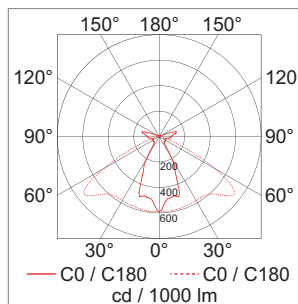

Veko - Magnus Diffuse modules lumineux LED 230 volts

- Module lumineux à large diffusion pour des hauteurs de pièces de jusqu'à 10000 mm
- wattages: 11.3 watts - 122.4 watts
- couleur de lumière: blanc chaud 3000 K - blanc froid 6500 K
- lumen: 1700 lm - 18050 lm
- longueur: 1030 mm, 1530 mm, 2030 mm

	exécution
79.00110.00	aluminium

Veko - Magnus Wide modules lumineux LED 230 volts

- module lumineux à large diffusion pour des hauteurs de pièces de jusqu'à 10000 mm
- wattages: 11.3 watts - 122.4 watts
- couleur de lumière: blanc chaud 3000 K - blanc froid 6500 K
- lumen: 1900 lm - 19250 lm
- longueur: 1030 mm, 1530 mm, 2030 mm

	exécution
79.00120.00	aluminium

Veko - Magnus Diffuse modules lumineux LED 230 volts

- module lumineux M à diffusion basse pour des hauteurs de 5000 mm - 15000 mm
- wattages: 11.3 watts - 122.4 watts
- couleur de lumière: blanc chaud 3000 K - blanc froid 6500 K
- lumen: 1700 lm - 17250 lm
- longueur: 1030 mm, 1530 mm, 2030 mm

	exécution
79.00130.00	aluminium

Veko - Magnus Narrow modules lumineux LED 230 volts

- module lumineux à basse diffusion pour des hauteurs à partir de 6000 mm - 20000 mm
- wattages: 11.3 watts - 122.4 watts
- couleur de lumière: blanc chaud 3000 K - blanc froid 6500 K
- lumen: 1800 lm - 17850 lm
- longueur: 1030 mm, 1530 mm, 2030 mm