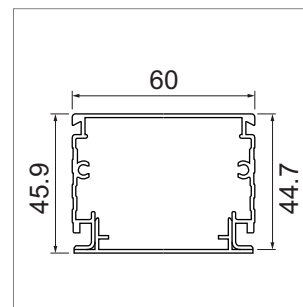

Veko - Supports de bandes lumineuses

- profilé PNR-05500 aluminium standard extrudé lisse
- câblage transversal 7x 2.5 mm²
- prémonté mécaniquement et électriquement

	exécution	type
79.00100.50	alu anodisé naturel	IP20
79.00101.50	alu anodisé naturel	IP54
79.00102.50	alu anodisé naturel	IP65

Veko - Magnus Diffuse modules lumineux LED 230 volts

- Module lumineux à large diffusion pour des hauteurs de pièces de jusqu'à 10000 mm
- wattages: 11.3 watts - 122.4 watts
- couleur de lumière: blanc chaud 3000 K - blanc froid 6500 K
- lumen: 1700 lm - 18050 lm
- longueur: 1030 mm, 1530 mm, 2030 mm

	exécution
79.00110.00	aluminium

Veko - Magnus Wide modules lumineux LED 230 volts

- module lumineux à large diffusion pour des hauteurs de pièces de jusqu'à 10000 mm
- wattages: 11.3 watts - 122.4 watts
- couleur de lumière: blanc chaud 3000 K - blanc froid 6500 K
- lumen: 1900 lm - 19250 lm
- longueur: 1030 mm, 1530 mm, 2030 mm