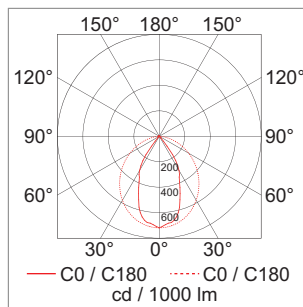

i Informations techniques et légende des icônes sur les pages A-1.79.