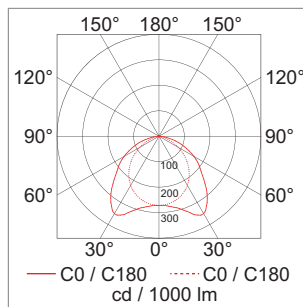

Veko - Supports de bandes lumineuses

- profilé PNR-05500 aluminium standard extrudé lisse
- câblage transversal 7x 2.5 mm²
- prémonté mécaniquement et électriquement

	exécution	type
79.00100.50	alu anodisé naturel	IP20
79.00101.50	alu anodisé naturel	IP54
79.00102.50	alu anodisé naturel	IP65

Veko - Magnus Diffuse modules lumineux LED 230 volts

- Module lumineux à large diffusion pour des hauteurs de pièces de jusqu'à 10000 mm
- wattages: 11.3 watts - 122.4 watts
- couleur de lumière: blanc chaud 3000 K - blanc froid 6500 K
- lumen: 1700 lm - 18050 lm
- longueur: 1030 mm, 1530 mm, 2030 mm

	exécution
79.00110.00	aluminium

Veko - Magnus Wide modules lumineux LED 230 volts

- module lumineux à large diffusion pour des hauteurs de pièces de jusqu'à 10000 mm
- wattages: 11.3 watts - 122.4 watts
- couleur de lumière: blanc chaud 3000 K - blanc froid 6500 K
- lumen: 1900 lm - 19250 lm
- longueur: 1030 mm, 1530 mm, 2030 mm

	exécution
79.00120.00	aluminium

Veko - Magnus Diffuse modules lumineux LED 230 volts

- module lumineux M à diffusion basse pour des hauteurs de 5000 mm - 15000 mm
- wattages: 11.3 watts - 122.4 watts
- couleur de lumière: blanc chaud 3000 K - blanc froid 6500 K
- lumen: 1700 lm - 17250 lm
- longueur: 1030 mm, 1530 mm, 2030 mm