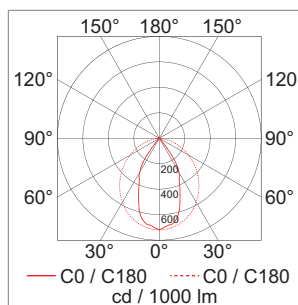

i Informations techniques et légende des icônes sur les pages A-1.79.