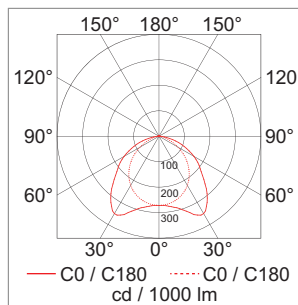

Veko - Supports de bandes lumineuses

- profilé PNR-05500 aluminium standard extrudé lisse
- câblage transversal 7x 2.5 mm²
- prémonté mécaniquement et électriquement

	exécution	type
79.00100.50	alu anodisé naturel	IP20
79.00101.50	alu anodisé naturel	IP54
79.00102.50	alu anodisé naturel	IP65

Veko - Magnus Diffuse modules lumineux LED 230 volts

- Module lumineux à large diffusion pour des hauteurs de pièces de jusqu'à 10000 mm
- wattages: 11.3 watts - 122.4 watts
- couleur de lumière: blanc chaud 3000 K - blanc froid 6500 K
- lumen: 1700 lm - 18050 lm
- longueur: 1030 mm, 1530 mm, 2030 mm

	exécution
79.00110.00	aluminium

Veko - Magnus Wide modules lumineux LED 230 volts

- module lumineux à large diffusion pour des hauteurs de pièces de jusqu'à 10000 mm
- wattages: 11.3 watts - 122.4 watts
- couleur de lumière: blanc chaud 3000 K - blanc froid 6500 K
- lumen: 1900 lm - 19250 lm
- longueur: 1030 mm, 1530 mm, 2030 mm

	exécution
79.00120.00	aluminium

Veko - Magnus Diffuse modules lumineux LED 230 volts

- module lumineux M à diffusion basse pour des hauteurs de 5000 mm - 15000 mm
- wattages: 11.3 watts - 122.4 watts
- couleur de lumière: blanc chaud 3000 K - blanc froid 6500 K
- lumen: 1700 lm - 17250 lm
- longueur: 1030 mm, 1530 mm, 2030 mm