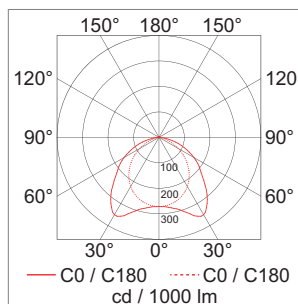

Veko - Magnus Diffuse modules lumineux LED 230 volts

- Module lumineux à large diffusion pour des hauteurs de pièces de jusqu'à 10000 mm
- wattages: 11.3 watts - 122.4 watts
- couleur de lumière: blanc chaud 3000 K - blanc froid 6500 K
- lumen: 1700 lm - 18050 lm
- longueur: 1030 mm, 1530 mm, 2030 mm

	exécution
79.00110.00	aluminium

Veko - Magnus Wide modules lumineux LED 230 volts

- module lumineux à large diffusion pour des hauteurs de pièces de jusqu'à 10000 mm
- wattages: 11.3 watts - 122.4 watts
- couleur de lumière: blanc chaud 3000 K - blanc froid 6500 K
- lumen: 1900 lm - 19250 lm
- longueur: 1030 mm, 1530 mm, 2030 mm

	exécution
79.00120.00	aluminium

Veko - Magnus Diffuse modules lumineux LED 230 volts

- module lumineux M à diffusion basse pour des hauteurs de 5000 mm - 15000 mm
- wattages: 11.3 watts - 122.4 watts
- couleur de lumière: blanc chaud 3000 K - blanc froid 6500 K
- lumen: 1700 lm - 17250 lm
- longueur: 1030 mm, 1530 mm, 2030 mm