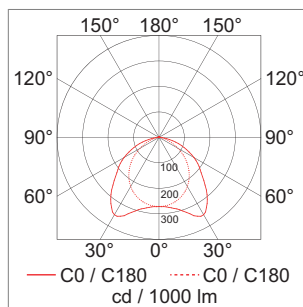

Veko - Magnus Diffuse modules lumineux LED 230 volts

- Module lumineux à large diffusion pour des hauteurs de pièces de jusqu'à 10000 mm
- wattages: 11.3 watts - 122.4 watts
- couleur de lumière: blanc chaud 3000 K - blanc froid 6500 K
- lumen: 1700 lm - 18050 lm
- longueur: 1030 mm, 1530 mm, 2030 mm

	exécution
79.00110.00	aluminium

Veko - Magnus Wide modules lumineux LED 230 volts

- module lumineux à large diffusion pour des hauteurs de pièces de jusqu'à 10000 mm
- wattages: 11.3 watts - 122.4 watts
- couleur de lumière: blanc chaud 3000 K - blanc froid 6500 K
- lumen: 1900 lm - 19250 lm
- longueur: 1030 mm, 1530 mm, 2030 mm

	exécution
79.00120.00	aluminium

Veko - Magnus Diffuse modules lumineux LED 230 volts

- module lumineux M à diffusion basse pour des hauteurs de 5000 mm - 15000 mm
- wattages: 11.3 watts - 122.4 watts
- couleur de lumière: blanc chaud 3000 K - blanc froid 6500 K
- lumen: 1700 lm - 17250 lm
- longueur: 1030 mm, 1530 mm, 2030 mm