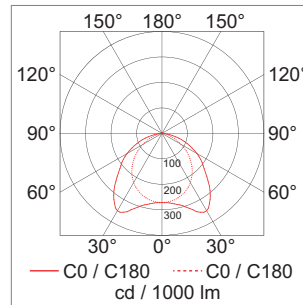

Veko - Magnus Diffuse LED-Lichtmodul 230 Volt

- breit strahlendes Lichtmodul für Raumhöhen bis 10000 mm
- Wattagen: 11.3 Watt - 122.4 Watt
- Lichtfarbe: warmweiss 3000 K - coolweiss 6500 K
- Lumen: 1700 lm - 18050 lm
- Längen: 1030 mm, 1530 mm, 2030 mm

	Ausführung
79.00110.00	Aluminium

Veko - Magnus Wide LED-Lichtmodul 230 Volt

- breit strahlendes Lichtmodul klar für Raumhöhen bis 10000 mm
- Wattagen: 11.3 Watt - 122.4 Watt
- Lichtfarbe: warmweiss 3000 K - coolweiss 6500 K
- Lumen: 1900 lm - 19250 lm
- Längen: 1030 mm, 1530 mm, 2030 mm

	Ausführung
79.00120.00	Aluminium

Veko - Magnus Semi-Wide LED-Lichtmodul 230 Volt

- M-tief strahlendes Lichtmodul für Höhen ab 5000 mm - 15000 mm
- Wattagen: 11.3 Watt - 122.4 Watt
- Lichtfarbe: warmweiss 3000 K - coolweiss 6500 K
- Lumen: 1700 lm - 17250 lm
- Längen: 1030 mm, 1530 mm, 2030 mm