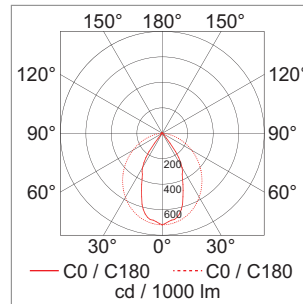

i Technische Informationen und Legende zu Ikonen ab Seite A-1.79.