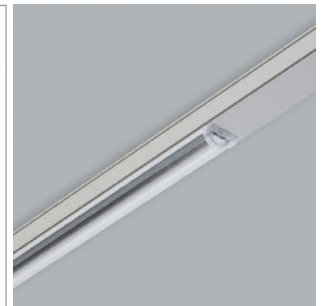

i Technische Informationen und Legende zu Ikonen ab Seite A-1.79.