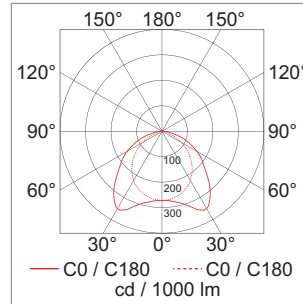

Veko - Magnus Diffuse LED-Lichtmodul 230 Volt

- breit strahlendes Lichtmodul für Raumhöhen bis 10000 mm
- Wattagen: 11.3 Watt - 122.4 Watt
- Lichtfarbe: warmweiss 3000 K - coolweiss 6500 K
- Lumen: 1700 lm - 18050 lm
- Längen: 1030 mm, 1530 mm, 2030 mm

	Ausführung
79.00110.00	Aluminium

Veko - Magnus Wide LED-Lichtmodul 230 Volt

- breit strahlendes Lichtmodul klar für Raumhöhen bis 10000 mm
- Wattagen: 11.3 Watt - 122.4 Watt
- Lichtfarbe: warmweiss 3000 K - coolweiss 6500 K
- Lumen: 1900 lm - 19250 lm
- Längen: 1030 mm, 1530 mm, 2030 mm

	Ausführung
79.00120.00	Aluminium

Veko - Magnus Semi-Wide LED-Lichtmodul 230 Volt

- M-tief strahlendes Lichtmodul für Höhen ab 5000 mm - 15000 mm
- Wattagen: 11.3 Watt - 122.4 Watt
- Lichtfarbe: warmweiss 3000 K - coolweiss 6500 K
- Lumen: 1700 lm - 17250 lm
- Längen: 1030 mm, 1530 mm, 2030 mm