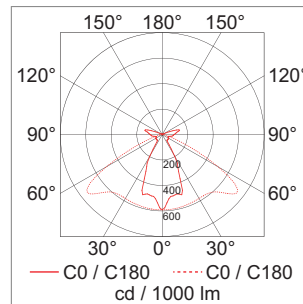

Veko - Magnus Narrow LED-Lichtmodul 230 Volt

- tief strahlendes Lichtmodul für Höhen ab 6000 mm - 20000 mm
- Wattagen: 11.3 Watt - 122.4 Watt
- Lichtfarbe: warmweiss 3000 K - coolweiss 6500 K
- Lumen: 1800 lm - 17850 lm
- Längen: 1030 mm, 1530 mm, 2030 mm

	Ausführung
79.00140.00	Aluminium