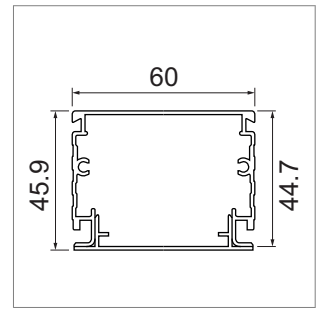

Veko - Lichtbandträger

- Profil PNR-05500 blank extrudiertes Standard-Aluminium
- Durchgangsverdrahtung 7x 2.5 mm²
- mechanisch und elektrisch vormontiert

	Ausführung	Typ
79.00100.50	Alu natureloxiert	IP20
79.00101.50	Alu natureloxiert	IP54
79.00102.50	Alu natureloxiert	IP65

Veko - Magnus Diffuse LED-Lichtmodul 230 Volt

- breit strahlendes Lichtmodul für Raumhöhen bis 10000 mm
- Wattagen: 11.3 Watt - 122.4 Watt
- Lichtfarbe: warmweiss 3000 K - coolweiss 6500 K
- Lumen: 1700 lm - 18050 lm
- Längen: 1030 mm, 1530 mm, 2030 mm

	Ausführung
79.00110.00	Aluminium

Veko - Magnus Wide LED-Lichtmodul 230 Volt

- breit strahlendes Lichtmodul klar für Raumhöhen bis 10000 mm
- Wattagen: 11.3 Watt - 122.4 Watt
- Lichtfarbe: warmweiss 3000 K - coolweiss 6500 K
- Lumen: 1900 lm - 19250 lm
- Längen: 1030 mm, 1530 mm, 2030 mm

	Ausführung
79.00120.00	Aluminium

Veko - Magnus Semi-Wide LED-Lichtmodul 230 Volt

- M-tief strahlendes Lichtmodul für Höhen ab 5000 mm - 15000 mm
- Wattagen: 11.3 Watt - 122.4 Watt
- Lichtfarbe: warmweiss 3000 K - coolweiss 6500 K
- Lumen: 1700 lm - 17250 lm
- Längen: 1030 mm, 1530 mm, 2030 mm