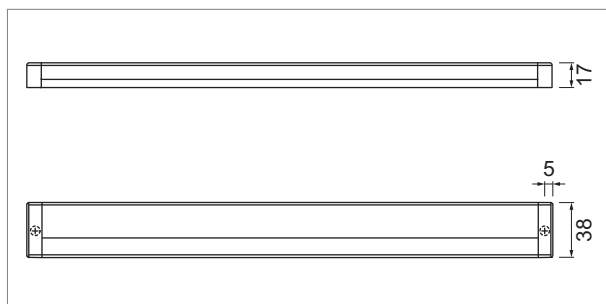

Rio - luminaire en applique LED 230 volts

- verre: mat
- boîtier: plastique, couleur aluminium

	watts	couleur lumière	lumen	longueur
76.26031.30	7.5 W	3000 K	480 lm	422 mm
76.26032.30	9.5 W	3000 K	600 lm	523 mm
76.26033.30	14.2 W	3000 K	960 lm	827 mm
76.26034.30	16.0 W	3000 K	1080 lm	927 mm
76.26031.40	7.5 W	4000 K	510 lm	422 mm
76.26032.40	9.5 W	4000 K	637 lm	523 mm
76.26033.40	14.2 W	4000 K	1020 lm	827 mm
76.26034.40	16.0 W	4000 K	1147 lm	927 mm

i À commander séparément: câble d'alimentation électrique 76.26102.11 (page A-1.158), accessoires système Round HV (page A-1.158), interrupteur Round HV (page A-1.159).

Rio - module avec interrupteur, Rio - ligne de connexion 230 volts

- boîtier: plastique
- interrupteur: câblage 2000 mm avec connecteur Round HV
- interrupteur: pour raccorder le luminaire Rio à droite
- dimensions (lxlxh): 35 mm x 38 mm x 17 mm
- connecteur pour installation d'éclairage pour luminaire Rio en applique