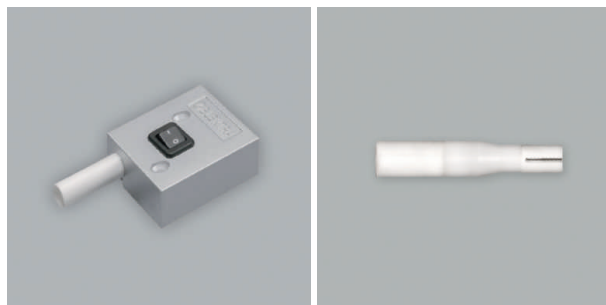

Rio - module avec interrupteur, Rio - ligne de connexion 230 volts

- boîtier: plastique
- interrupteur: câblage 2000 mm avec connecteur Round HV
- interrupteur: pour raccorder le luminaire Rio à droite
- dimensions (lxlxh): 35 mm x 38 mm x 17 mm
- connecteur pour installation d'éclairage pour luminaire Rio en applique

	désignation	boîtier	interrupteur	watts	ampères
76.26035.39	interrupteur	couleur aluminium	noir	575 W	2.5 A
76.26233.11	connecteur	blanc		575 W	2.5 A