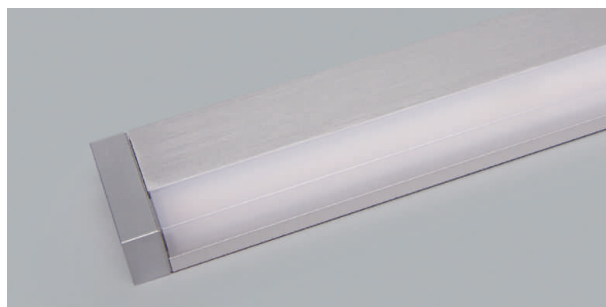

Rio - luminaire en applique LED 230 volts

- verre: mat
- boîtier: plastique, couleur aluminium

	watts	couleur lumière	lumen	longueur
76.26031.30	7.5 W	3000 K	480 lm	422 mm
76.26032.30	9.5 W	3000 K	600 lm	523 mm
76.26033.30	14.2 W	3000 K	960 lm	827 mm
76.26034.30	16.0 W	3000 K	1080 lm	927 mm
76.26031.40	7.5 W	4000 K	510 lm	422 mm
76.26032.40	9.5 W	4000 K	637 lm	523 mm
76.26033.40	14.2 W	4000 K	1020 lm	827 mm
76.26034.40	16.0 W	4000 K	1147 lm	927 mm

i À commander séparément: câble d'alimentation électrique 76.26102.11 (page A-1.158), accessoires système Round HV (page A-1.158), interrupteur Round HV (page A-1.159).

Rio - module avec interrupteur, Rio - ligne de connexion 230 volts

- boîtier: plastique
- interrupteur: câblage 2000 mm avec connecteur Round HV
- interrupteur: pour raccorder le luminaire Rio à droite
- dimensions (lxlxh): 35 mm x 38 mm x 17 mm
- connecteur pour installation d'éclairage pour luminaire Rio en applique