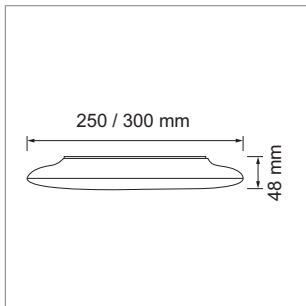

Éclairage LED en applique
Plafonniers en applique LED - Vero ABR, Vero ABQ, Batao

Batao - plafonnier en applique LED 230 volts

- y compris alimentation électrique, réglable avec variateur à découpage de fin de phase

	couleur	watts	couleur lumière	lumen	extérieure Ø	angle
79.61070.40	blanc	18 W	4000 K	1615 lm	300 mm	120 °

i Informations techniques et légende des icônes sur les pages A-1.162.