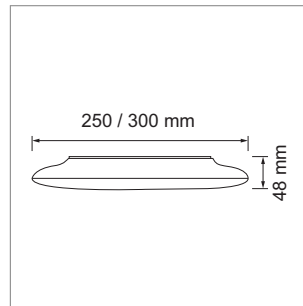

Batao - LED-Deckenaufbauleuchte 230 Volt

- inklusive Netzteil, dimmbar mit Phasenabschrittdimmer

	Farbe	Watt	Lichtfarbe	Lumen	Aussenmass Ø	Winkel
79.61070.40	weiss	18 W	4000 K	1615 lm	300 mm	120 °

i Technische Informationen und Legende zu Ikonen ab Seite A-1.162.