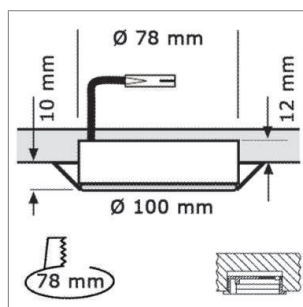

Éclairage LED en applique

Lumière en applique LED - MLED 78

MLED - luminaire semi applique LED 230 volts

- ▣ verre: mat
- ▣ bague de recouvrement: plastique
- ▣ câblage 2000 mm avec connecteur Round HV

	couleur	watts	couleur lumière	lumen	socle
76.26499.06	nickelé mat	4.0 W	3000 K	230 lm	GX53
76.26500.06	nickelé mat	4.0 W	4000 K	240 lm	GX53

i Accessoires de système de connexion Round HV (page A-1.158), ampoules (page A-1.152), accessoires MLED (à partir de la page A-1.152).

i Informations techniques et légende des icônes sur les pages A-1.162.