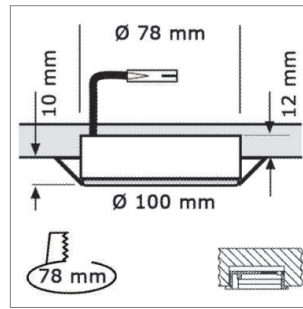

### MLED - LED-Halbaufbauleuchte 230 Volt

230V	IP20	90°	78mm	nicht dimmbar	<b>CRI</b> >80
IP20				Round HV	G
	2 Jahre	25000 h			

- Glas: matt
- Abdeckring: Kunststoff
- Leitung 2000 mm mit Round HV-Stecker