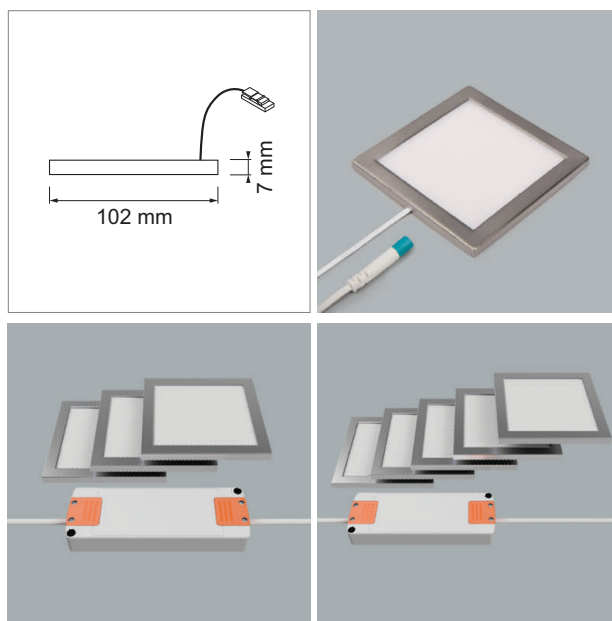

## Lumière en applique LED - Metra, luminaire en applique Metra

### Metra - luminaire en applique LED 24 volts DC

- ▣ verre: mat
- ▣ couverture: aluminium
- ▣ câblage 2000 mm avec connecteur-Lin24

	couleur	watts	couleur lumière	lumen	Set
76.32711.30	effet inox	5.0 W	3000 K	250 lm	
76.33002.30	effet inox	5.0 W	3000 K	250 lm	set de 3 pces aliment. incl.
76.33003.30	effet inox	5.0 W	3000 K	250 lm	set de 5 pces aliment. incl.
76.32711.40	effet inox	5.0 W	4000 K	250 lm	
76.33002.40	effet inox	5.0 W	4000 K	250 lm	set de 3 pces aliment. incl.
76.33003.40	effet inox	5.0 W	4000 K	250 lm	set de 5 pces aliment. incl.

### Metra - lumière élément LED 24 volts DC

- ▣ verre: mat
- ▣ boîtier: plastique
- ▣ câblage 2000 mm avec connecteur-Lin24

	couleur	watts	couleur lumière	lumen
76.32712.30	blanc	5.0 W	3000 K	250 lm
76.32712.40	blanc	5.0 W	4000 K	250 lm

### Metra - couverture

	exécution	dimensions (lxlxh)
76.32533.05	effet inox	102 mm x 102 mm x 7 mm