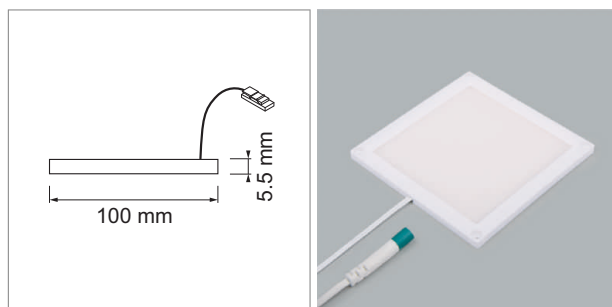

### Metra - luminaire en applique LED 24 volts DC

- ▣ verre: mat
- ▣ couverture: aluminium
- ▣ câblage 2000 mm avec connecteur-Lin24

	couleur	watts	couleur lumière	lumen	Set
76.32711.30	effet inox	5.0 W	3000 K	250 lm	
76.33002.30	effet inox	5.0 W	3000 K	250 lm	set de 3 pces aliment. incl.
76.33003.30	effet inox	5.0 W	3000 K	250 lm	set de 5 pces aliment. incl.
76.32711.40	effet inox	5.0 W	4000 K	250 lm	
76.33002.40	effet inox	5.0 W	4000 K	250 lm	set de 3 pces aliment. incl.
76.33003.40	effet inox	5.0 W	4000 K	250 lm	set de 5 pces aliment. incl.

**i** À commander séparément: commande SyBuc (à partir de la page A-1.144), alimentation électrique Lin24 (page A-1.146), variateur et commande (à partir de la page A-1.122), système de connexion (page A-1.146), alimentations électrique réglable à partir de la (page A-1.141).

### Metra - lumière élément LED 24 volts DC

- ▣ verre: mat
- ▣ boîtier: plastique
- ▣ câblage 2000 mm avec connecteur-Lin24

	couleur	watts	couleur lumière	lumen
76.32712.30	blanc	5.0 W	3000 K	250 lm
76.32712.40	blanc	5.0 W	4000 K	250 lm

### Metra - couverture

	exécution	dimensions (lxlxh)
76.32533.05	effet inox	102 mm x 102 mm x 7 mm