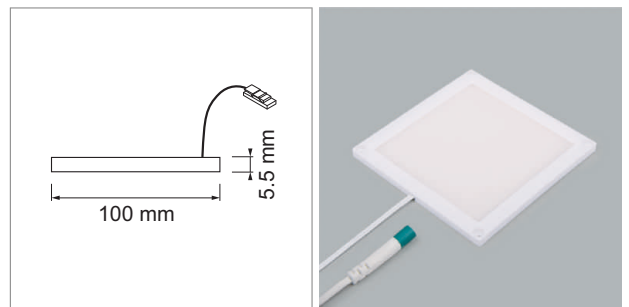

Metra - LED-Leuchtelement 24 Volt DC

24V	120°	dimmbar	CRI >90	IP20		
		Lin24		G		25000 h
2 Jahre						

- Glas: matt
- Gehäuse: Kunststoff
- Leitung 2000 mm mit Lin24-Stecker

	Farbe	Watt	Lichtfarbe	Lumen
76.32712.30	weiss	5.0 W	3000 K	250 lm
76.32712.40	weiss	5.0 W	4000 K	250 lm

i Separat bestellen: SyBuc-Steuerung (ab Seite A-1.144), Lin24 Netzteil (Seite A-1.146), Dimmmodul und Lichtsteuerung (ab Seite A-1.122), Lin24-Stecksystem (Seite A-1.146), dimmbare Netzteile ab (Seite A-1.141).