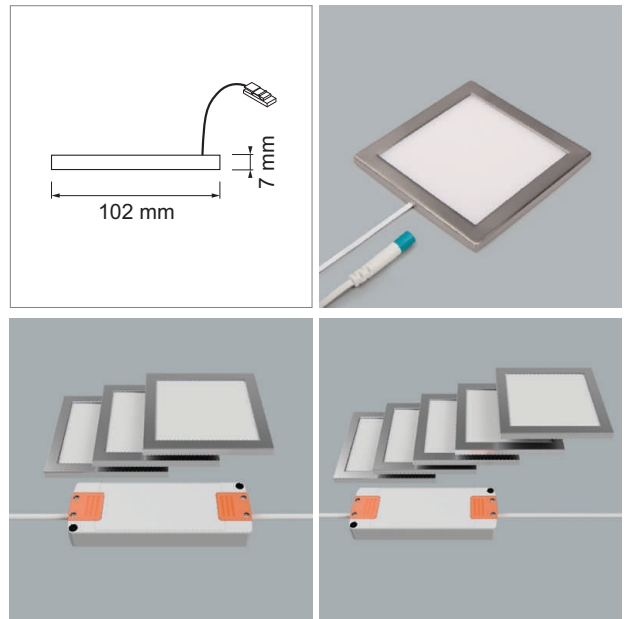

LED-Aufbauleuchten

LED-Aufbauleuchten - Metra, Metra-Abdeckrahmen

Metra - LED- Möbelaufbauleuchte 24 Volt DC

24V	120°	dimmbar	CRI >90	IP20		
		Lin24		G		25000 h
2 Jahre						

- Glas: matt
- Abdeckrahmen: Aluminium
- Leitung 2000 mm mit Lin24-Stecker

	Farbe	Watt	Lichtfarbe	Lumen	Set
76.32711.30	Edelstahleffekt	5.0 W	3000 K	250 lm	
76.33002.30	Edelstahleffekt	5.0 W	3000 K	250 lm	3er Set inkl. Netzteil
76.33003.30	Edelstahleffekt	5.0 W	3000 K	250 lm	5er Set inkl. Netzteil
76.32711.40	Edelstahleffekt	5.0 W	4000 K	250 lm	
76.33002.40	Edelstahleffekt	5.0 W	4000 K	250 lm	3er Set inkl. Netzteil

[76.33003.40](#) Edelstahleffekt, 5.0 W, 4000 K, 250 lm, 5er Set inkl. Netzteil
Separat bestellen: SyBuc-Steuerung (ab Seite A-1.144), Lin24 Netzteil (Seite A-1.146), Dimmmodul und Lichtsteuerung (ab Seite A-1.122), Lin24-Stecksystem (Seite A-1.146), dimmbare Netzteile ab (Seite A-1.141).