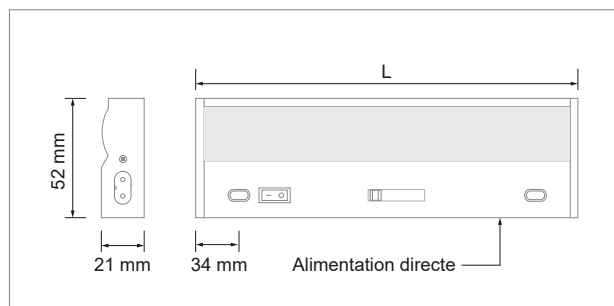

R32.2 luminaire en applique LED 230 volts

- verre: satiné
- boîtier: métal
- interrupteur à bascule, cache acrylique satiné
- variateur de lumière
- tous les modèles avec connexion directe
- raccordement direct 110 mm depuis le bord extérieur

	exécution	watts	couleur lumière	lumen	longueur
76.32680.30	blanc	9.0 W	3000 K	600 lm	547 mm

**!** Raccordement direct pour monteur électricien

**i** Informations techniques et légende des icônes sur les pages A-1.162.