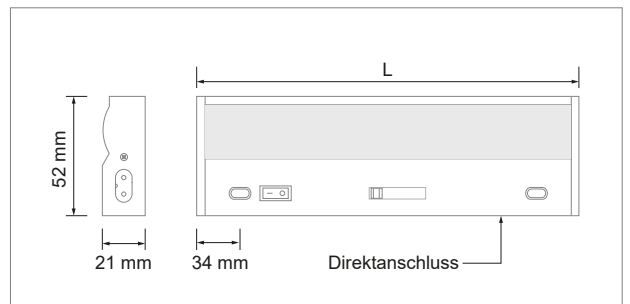

R32.2 - LED-Möbelaufbauleuchte 230 Volt

230V	dimmbar	CRI >80	IP20	CE
F	G	25000 h	2 Jahre	

- Glas: satiniert
- Gehäuse: Metall
- Wippschalter
- Dimmregler
- alle mit Direktanschlussmöglichkeit
- Direktanschluss 110 mm ab Aussenkante

	Ausführung	Watt	Lichtfarbe	Lumen	Länge
76.32680.30	weiss	9.0 W	3000 K	600 lm	547 mm

! Direktanschluss durch Elektroinstallateur

i Technische Informationen und Legende zu Ikonen ab Seite A-1.162.