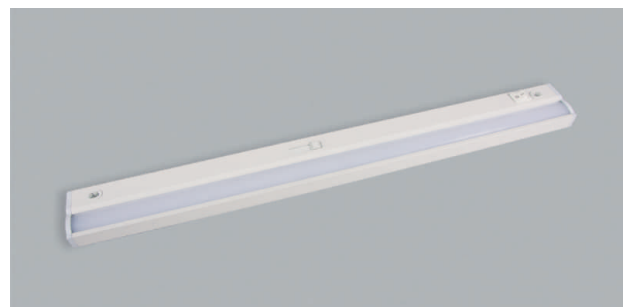

R32.2 - LED-Möbelaufbauleuchte 230 Volt

230V	dimmbar	CRI >80	IP20	CE
F	G	25000 h	2 Jahre	

- Glas: satiniert
- Gehäuse: Metall
- Wippschalter
- Dimmregler
- alle mit Direktanschlussmöglichkeit
- Direktanschluss 110 mm ab Aussenkante

	Ausführung	Watt	Lichtfarbe	Lumen	Länge
76.32680.30	weiss	9.0 W	3000 K	600 lm	547 mm

! Direktanschluss durch Elektroinstallateur

i Technische Informationen und Legende zu Ikonen ab Seite A-1.162.