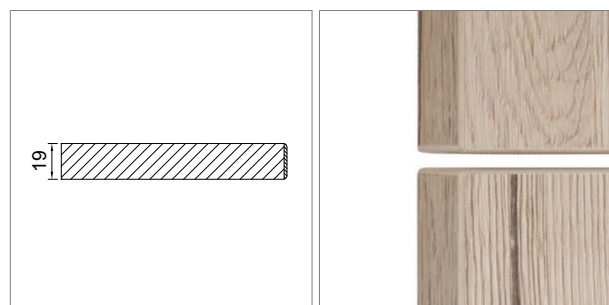

Faces mélaminées bois

Faces plaqués - ARBOS

ARBOS - face plaqués avec chants en bois massif

- épaisseur 19 mm
- mélaminée: 1 feuille
- 4 couleurs en standard
- structure sur les deux cotés: ST 9 (mat)
- les chants massif 1.0 mm sont collés avec EVA
- fabriqué sur mesure
- rainure et feuillure pour profilé de poignée sur demande
- perçage pour charnières sur demande
- poids env. 13 kg/m²
- délai de livraison env. 5 - 8 jours ouvrés

i Mesures min./max.

- hauteur max.: 2750 mm
- hauteur min.: 100 mm
- largeur max.: 1300 mm
- largeur min.: 40 mm

	modèle	exécution	chant
57.30003.00	Arbos	plaqués	massif 1.0 mm

- chêne Euro Charismo E/E élégant/ PXP14
- chêne Euro Charismo nouveaux N/N, mastic noir / PXP14
- noyer Ami noyer américain E/EB / PXP14
- épicéa vieux bois Charismo épicéa E/EB/ PXP14

! Tableau en couleur

Les divergences entre des couleurs imprimées et les faces sont inévitables.