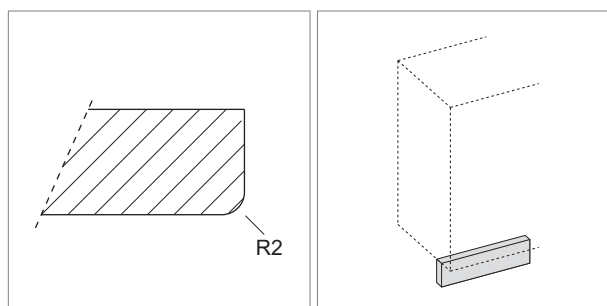

Panneau décoratif laquée

Tous les chants visibles, avec un radius à 2 mm. Exécution: laquée brillante: Une face laquée brillante et polis, contreface laquée brillante (sans polissage)

- hauteur: min. 200 mm / max. 2400 mm
- largeur: min. 200 mm / max. 700 mm
- A partir de 0.9 m2 et d'une épaisseur de 50 mm, 60 mm ou 100 mm la production s'effectue en panneaux nids d'abeilles.

	modèle	exécution	épaisseur
57.14604.00	panneau décoratif	ultra-brillant mutuel	19 mm
57.14602.00	panneau décoratif	ultra-brillant mutuel	22 mm
57.14704.00	panneau décoratif	ultra-brillant mutuel	25 mm
57.14603.00	panneau décoratif	ultra-brillant mutuel	30 mm
57.14605.00	panneau décoratif	ultra-brillant mutuel	40 mm
57.14804.00	panneau décoratif	ultra-brillant mutuel	50 mm
57.14606.00	panneau décoratif	ultra-brillant mutuel	60 mm
57.14600.00	panneau décoratif	ultra-brillant mutuel	100 mm

Socle / panneau

- épaisseur 19 mm
- 1 chant avec un radius
- laquée seulement une face
- contreface brut / mélaminée
- longueur maximal: 2750 mm
- hauteur maximal: 300 mm

	modèle	exécution
57.14409.00	socle	ultra-brillant
57.14419.00	socle	laquée mat