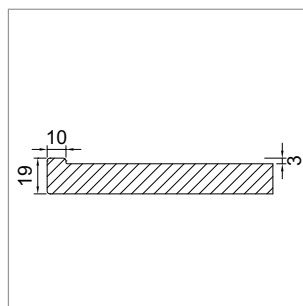

i Mesures min./max.

- côté court max. avec fraisage: 800 mm
- côté court min. avec fraisage: 100 mm
- côté long max. avec fraisage: 2200 mm
- côté long min. avec fraisage: 290 mm
- pour des faces sans fraisage, utiliser le modèle Arezo vernis mat B-1.30

! Autres dimensions sur demande.

	modèle	exécution	modèle
57.13910.00	Kadra 10	verniss mat les deux côtés	avec fraisage
57.92002.00	supplément	pour couleur aux choix	

! Attention: profondeur de perçage

L'épaisseur de matériau au centre est seulement env. 13 mm.