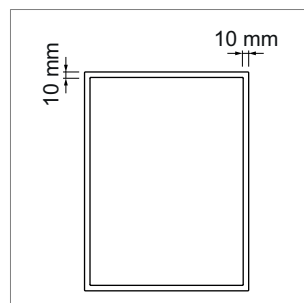

i Mesures min./max.

- côté court max. avec fraisage: 800 mm
- côté court min. avec fraisage: 100 mm
- côté long max. avec fraisage: 2200 mm
- côté long min. avec fraisage: 290 mm
- pour des faces sans fraisage, utiliser le modèle Arezo vernis mat B-1.30

! Autres dimensions sur demande.

	modèle	exécution	modèle
57.13910.00	Kadra 10	verniss mat les deux côtés	avec fraisage
57.92002.00	supplément	pour couleur aux choix	

! Attention: profondeur de perçage

L'épaisseur de matériau au centre est seulement env. 13 mm.