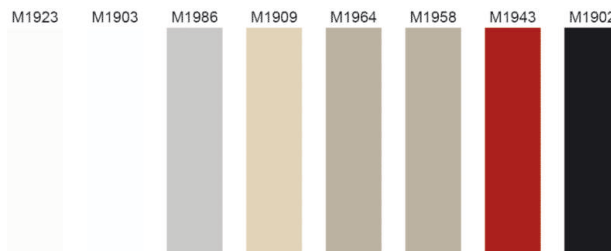

i Mesures min./max.

- côté court max. avec fraisage: 800 mm
- côté court min. avec fraisage: 100 mm
- côté long max. avec fraisage: 2200 mm
- côté long min. avec fraisage: 290 mm
- pour des faces sans fraisage, utiliser le modèle Arezo vernis mat B-1.30

! Autres dimensions sur demande.

	modèle	exécution	modèle
57.13910.00	Kadra 10	verniss mat les deux côtés	avec fraisage
57.92002.00	supplément	pour couleur aux choix	

! Attention: profondeur de perçage

L'épaisseur de matériau au centre est seulement env. 13 mm.

- M1923 blanc alpin
- M1903 blanc
- M1986 gris clair
- M1909 champagne
- M1964 sable
- M1958 cappuccino
- M1943 rouge
- M1902 noir

i Remarque pour commander par fax

Pour les panneaux décoratives et les socles veuillez visiter la page B-1.49, pour les échantillons la page B-1.51. Pour vos demandes et commande veuillez utiliser notre "formulaire de commande" sur la page B-1.81.

! Tableau en couleurs

Les divergences entre des couleurs imprimées et les faces sont inévitables.