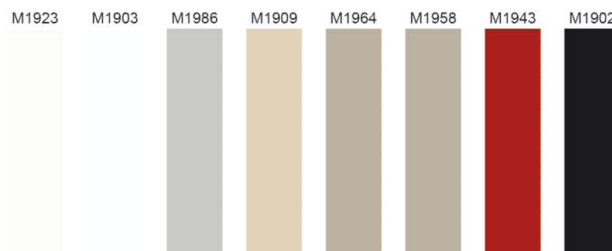

Faces laquées style maison de campagne

Faces laquées - PLAZA 90, vernis mat

Plaza 90 - face vernis mat

- ▣ épaisseur 19 mm
- ▣ vernis mat mutuel
- ▣ 8 couleurs en standard
- ▣ couleur au choix
- ▣ fabriqué sur mesure, non percé
- ▣ mutuel avec radius de env. 2 mm
- ▣ face livré avec film de protection
- ▣ matériaux porteur: MDF
- ▣ délai de livraison pour les couleurs standard env. 5 semaines
- ▣ délai de livraison pour les couleurs sur demande env. 6 semaines

i Mesures min./max.

- côté court max.: 800 mm
- côté court min.: 233 mm
- côté long max.: 1500 mm
- côté long min.: 290 mm
- pour des faces sans fraisage, utiliser le modèle Arezo vernis mat B-1.30

! Autres dimensions sur demande.

	modèle	exécution	modèle
57.13810.00	Kadra 90	verniss mat les deux côtés	avec fraisage
57.92002.00	supplément	pour couleur aux choix	

- ▣ M1923 blanc alpin
- ▣ M1903 blanc
- ▣ M1986 gris clair
- ▣ M1909 champagne
- ▣ M1964 sable
- ▣ M1958 cappuccino
- ▣ M1943 rouge
- ▣ M1902 noir

! Tableau en couleurs

Les divergences entre des couleurs imprimées et les faces sont inévitables.