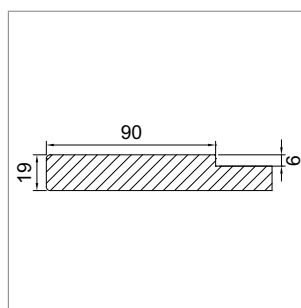

modèle	exécution	modèle
57.13810.00	Kadra 90	verniss mat les deux côtés	avec fraisage
57.92002.00	supplément	pour couleur aux choix	

- ▣ M1923 blanc alpin
- ▣ M1903 blanc
- ▣ M1986 gris clair
- ▣ M1909 champagne
- ▣ M1964 sable
- ▣ M1958 cappuccino
- ▣ M1943 rouge
- ▣ M1902 noir