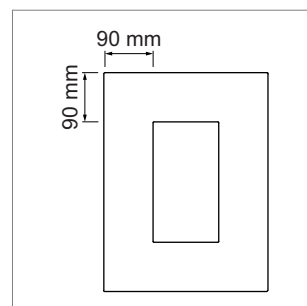

modèle	exécution	modèle
57.13810.00	Kadra 90	verniss mat les deux côtés	avec fraisage
57.92002.00	supplément	pour couleur aux choix	

- ▣ M1923 blanc alpin
- ▣ M1903 blanc
- ▣ M1986 gris clair
- ▣ M1909 champagne
- ▣ M1964 sable
- ▣ M1958 cappuccino
- ▣ M1943 rouge
- ▣ M1902 noir