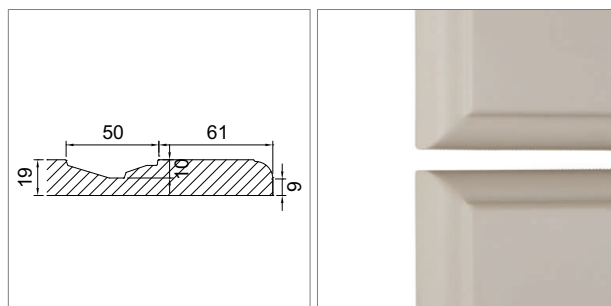

modèle	modèle	exécution
57.13730.00	Berlioz	porte	unilatérale vernis quartz
57.13731.00	Berlioz	tiroir petite	unilatérale vernis quartz
57.13732.00	Berlioz	tiroir moyen	unilatérale vernis quartz
57.13734.00	Berlioz	filleur	unilatérale vernis quartz