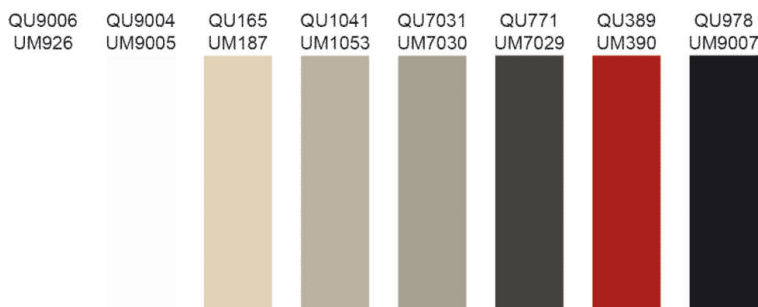

### Berlioz - vernis quartz

- épaisseur 19 mm
- Quartz: face laquée quartz, contreface laquée structure
- 8 couleurs en standard
- couleur au choix - attention: divergence de couleur
- fabriqué sur mesure, non percé
- face avec fraisage du profil, contreface lisse sans profil
- selon la grandeur de la face, le taillage du fraisage est différent
- face livré avec film de protection
- matériaux porteur: MDF
- délai de livraison pour les couleurs standard env. 5 semaines
- délai de livraison pour les couleurs sur demande env. 6 semaines

	modèle	modèle	exécution
57.13730.00	Berlioz	porte	unilatérale vernis quartz
57.13731.00	Berlioz	tiroir petite	unilatérale vernis quartz
57.13732.00	Berlioz	tiroir moyen	unilatérale vernis quartz
57.13734.00	Berlioz	filleur	unilatérale vernis quartz

	désignation	exécution
57.92002.00	supplément	pour couleur au choix

**!** Heuter de faces: remarquez s.v.p. la fraisage pour faces étroits:  
Il est commandé de commander les faces étroits sans fraisage.

QU = quartz / UM = ultra-mat

- QU9006 / UM926 blanc alpin
- QU9004 / UM9005 blanc
- QU165 / UM187 champagne
- QU1041 / UM1053 sable
- QU7031 / UM7030 cappuccino
- QU771 / UM7029 gris anthracite
- QU389 / UM390 rouge
- QU978 / UM9007 noir