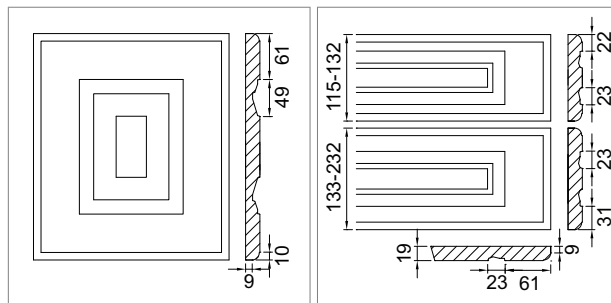

désignation	exécution
57.92002.00	supplément	pour couleur au choix

! Heuter de faces: remarquez s.v.p. la fraisage pour faces étroits:
Il est commandé de commander les faces étroits sans fraisage.

QU = quartz / UM = ultra-mat

- QU9006 / UM926 blanc alpin
- QU9004 / UM9005 blanc
- QU165 / UM187 champagne
- QU1041 / UM1053 sable
- QU7031 / UM7030 cappuccino
- QU771 / UM7029 gris anthracite
- QU389 / UM390 rouge
- QU978 / UM9007 noir