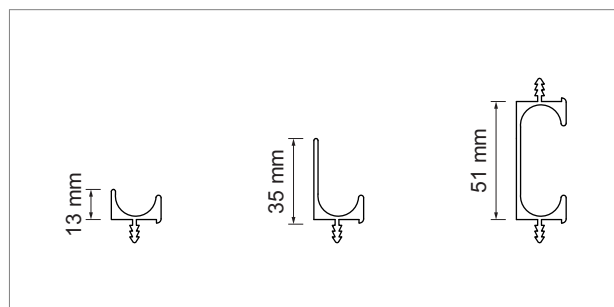

! **Attention: Veuillez noter l'indication correcte de la hauteur!**
 Pour la commande veuillez spécifier la mesure X.

- H923/M1923 blanc alpin / PXP32/26
- H903/M1903 blanc / PXP32/26
- H986/M1986 gris clair / PXP32/26
- H909/M1909 champagne / PXP32/26
- H964/M1964 sable / PXP32/26
- H958/M1958 cappuccino / PXP35/28
- H943/M1943 rouge / PXP35/28
- H902/M1902 noir / PXP35/28

! **Tableau en couleurs**
 Les divergences entre des couleurs imprimées et les faces sont inévitables.