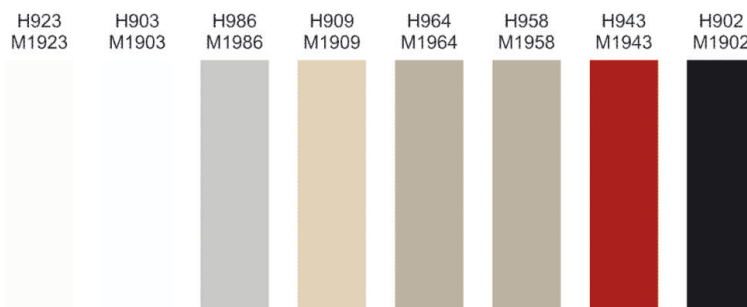

! **Attention: Veuillez noter l'indication correcte de la hauteur!**
 Pour la commande veuillez spécifier la mesure X.

- H923/M1923 blanc alpin / PXP32/26
- H903/M1903 blanc / PXP32/26
- H986/M1986 gris clair / PXP32/26
- H909/M1909 champagne / PXP32/26
- H964/M1964 sable / PXP32/26
- H958/M1958 cappuccino / PXP35/28
- H943/M1943 rouge / PXP35/28
- H902/M1902 noir / PXP35/28

i **H9xx = vernis ultra-brillant / M19xx = vernis mat**

i **Remarque pour commander par fax**
 Pour les panneaux décoratives et les socles veuillez visiter la page B-1.49, pour les échantillons la page B-1.51. Pour vos demandes et commande veuillez utiliser notre "formulaire de commande" sur la page B-1.81.

! **Tableau en couleurs**
 Les divergences entre des couleurs imprimées et les faces sont inévitables.