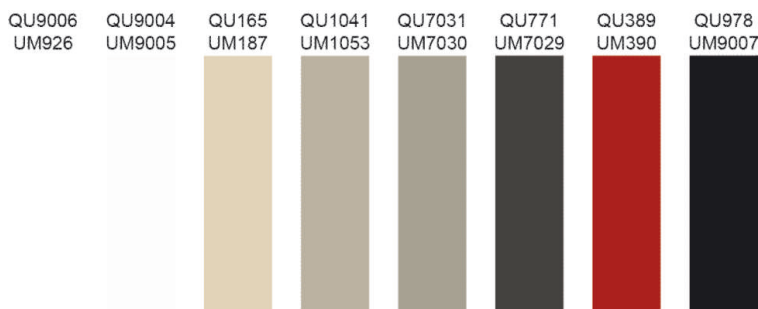

! Divergence de couleur

La vernis de finition transparent, appliqué en supplément, modifie légèrement la couleur de base. Une divergence de couleur par rapport à une couleur sans vernis ultra-mat / vernis à quartz ne peut pas être exclue.

	modèle	exécution	profil
57.14231.00	Valence	unilatérale vernis quartz	1 large
57.14232.00	Valence	unilatérale vernis quartz	2 étroit
57.14233.00	Valence	unilatérale vernis quartz	3 sans
57.14234.00	Valence	unilatérale vernis quartz	1+2 large+étroit
57.92002.00	supplément	pour couleur aux choix	

i Mesures min./max.

- côté court max.: 840 mm
- côté court avec profil min.: 114 mm
- côté court sans profil min.: 50 mm
- côté long max.: 2400 mm
- côté long min.: 200 mm

QU = quartz / UM = ultra-mat

- QU9006 / UM926 blanc alpin
- QU9004 / UM9005 blanc
- QU165 / UM187 champagne
- QU1041 / UM1053 sable
- QU7031 / UM7030 cappuccino
- QU771 / UM7029 gris anthracite
- QU389 / UM390 rouge
- QU978 / UM9007 noir

! Tableau en couleurs

Les divergences entre des couleurs imprimées et les faces sont inévitables.