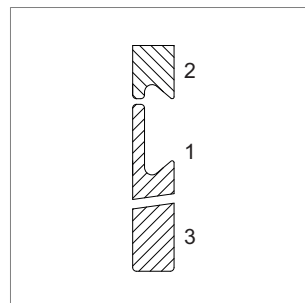

	modèle	exécution	profil
57.14231.00	Valence	unilatérale vernis quartz	1 large
57.14232.00	Valence	unilatérale vernis quartz	2 étroit
57.14233.00	Valence	unilatérale vernis quartz	3 sans
57.14234.00	Valence	unilatérale vernis quartz	1+2 large+étroit
57.92002.00	supplément	pour couleur aux choix	

i Mesures min./max.

- côté court max.: 840 mm
- côté court avec profil min.: 114 mm
- côté court sans profil min.: 50 mm
- côté long max.: 2400 mm
- côté long min.: 200 mm

QU = quartz / UM = ultra-mat

- QU9006 / UM926 blanc alpin
- QU9004 / UM9005 blanc
- QU165 / UM187 champagne
- QU1041 / UM1053 sable
- QU7031 / UM7030 cappuccino
- QU771 / UM7029 gris anthracite
- QU389 / UM390 rouge
- QU978 / UM9007 noir