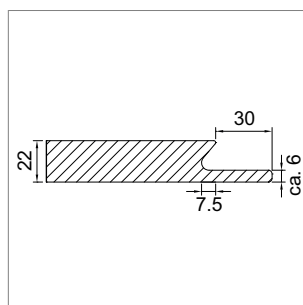

- épaisseur 22 mm
- Quartz: face laquée quartz, contreface laquée structure
- 8 couleurs en standard
- couleur au choix possible - attention: divergence de couleur
- unilatérale avec radius de 2 mm
- délai de livraison pour les couleurs standard env. 5 semaines
- délai de livraison pour les couleurs sur demande env. 6 semaines

i Mesures min./max.

- côté court max.: 840 mm
- côté court avec profil min.: 114 mm
- côté court sans profil min.: 50 mm
- côté long max.: 2400 mm
- côté long min.: 200 mm

QU = quartz / UM = ultra-mat

- QU9006 / UM926 blanc alpin
- QU9004 / UM9005 blanc
- QU165 / UM187 champagne
- QU1041 / UM1053 sable
- QU7031 / UM7030 cappuccino
- QU771 / UM7029 gris anthracite
- QU389 / UM390 rouge
- QU978 / UM9007 noir