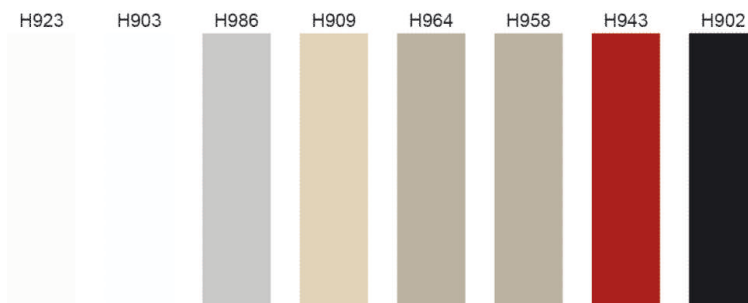

### Valence - face vernis ultra-brillant

- épaisseur 22 mm
- face ultra-brillant
- contreface vernis mat
- 8 couleurs en standard
- couleur au choix possible
- avec 2 différents profils de poignée / sans profils de poignée
- fabriqué sur mesure, non percé
- mutuel avec radius de 2 mm
- face livré avec film de protection
- matériaux porteur: MDF
- délai de livraison pour les couleurs standard env. 5 semaines
- délai de livraison pour les couleurs sur demande env. 6 semaines

### i Mesures min./max.

- côté court max.: 840 mm
- côté court avec profil min.: 114 mm
- côté court sans profil min.: 50 mm
- côté long max.: 2500 mm
- côté long min.: 200 mm

	modèle	exécution	profil
<a href="#">57.14201.00</a>	Valence	unilatérale vernis ultra-brillant	1 large
<a href="#">57.14202.00</a>	Valence	unilatérale vernis ultra-brillant	2 étroit
<a href="#">57.14203.00</a>	Valence	unilatérale vernis ultra-brillant	3 sans
<a href="#">57.14204.00</a>	Valence	unilatérale vernis ultra-brillant	1+2 large+étroit
<a href="#">57.92002.00</a>	supplément	pour couleur brillant aux choix	

- H923 blanc alpin
- H986 gris clair
- H909 champagne
- H964 sable
- H958 cappuccino
- H943 rouge
- H902 noir