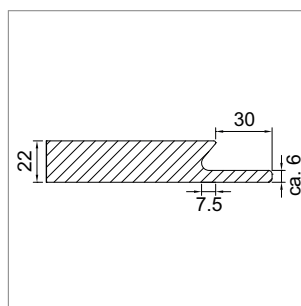

# Faces laquées avec profil de poignée

### Valence - face vernis ultra-brillant

- épaisseur 22 mm
- face ultra-brillant
- contreface vernis mat
- 8 couleurs en standard
- couleur au choix possible
- avec 2 différents profils de poignée / sans profils de poignée
- fabriqué sur mesure, non percé
- mutuel avec radius de 2 mm
- face livré avec film de protection
- matériaux porteur: MDF
- délai de livraison pour les couleurs standard env. 5 semaines
- délai de livraison pour les couleurs sur demande env. 6 semaines

### i Mesures min./max.

- côté court max.: 840 mm
- côté court avec profil min.: 114 mm
- côté court sans profil min.: 50 mm
- côté long max.: 2500 mm
- côté long min.: 200 mm

	modèle	exécution	profil
<a href="#">57.14201.00</a>	Valence	unilatérale vernis ultra-brillant	1 large
<a href="#">57.14202.00</a>	Valence	unilatérale vernis ultra-brillant	2 étroit
<a href="#">57.14203.00</a>	Valence	unilatérale vernis ultra-brillant	3 sans
<a href="#">57.14204.00</a>	Valence	unilatérale vernis ultra-brillant	1+2 large+étroit
<a href="#">57.92002.00</a>	supplément	pour couleur brillant aux choix	