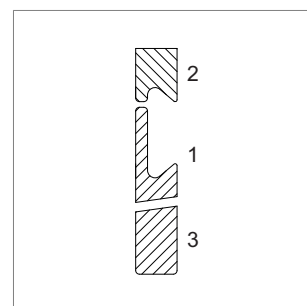

# Faces laquées avec profil de poignée

### i Mesures min./max.

- côté court max.: 840 mm
- côté court avec profil min.: 114 mm
- côté court sans profil min.: 50 mm
- côté long max.: 2500 mm
- côté long min.: 200 mm

	modèle	exécution	profil
<a href="#">57.14201.00</a>	Valence	unilatérale vernis ultra-brillant	1 large
<a href="#">57.14202.00</a>	Valence	unilatérale vernis ultra-brillant	2 étroit
<a href="#">57.14203.00</a>	Valence	unilatérale vernis ultra-brillant	3 sans
<a href="#">57.14204.00</a>	Valence	unilatérale vernis ultra-brillant	1+2 large+étroit
<a href="#">57.92002.00</a>	supplément	pour couleur brillant aux choix	