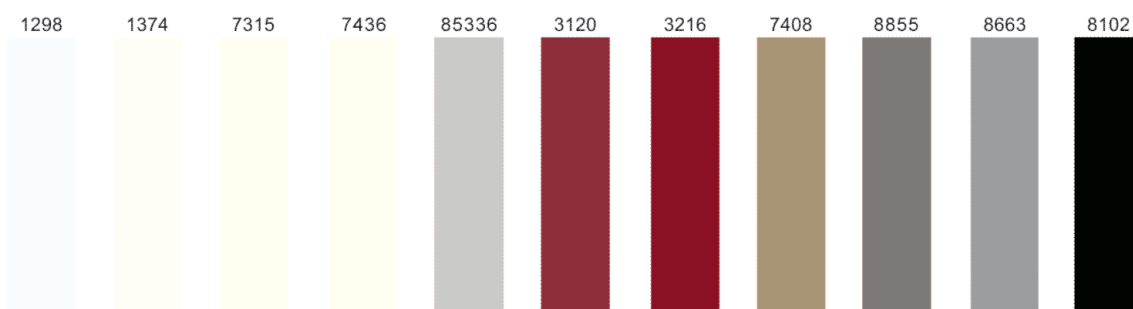

- 1298 blanc /PXP19
- 1374 blanc pur /PXP19
- 7315 crème /PXP19
- 7436 magnolie /PXP19
- 85336 gris clair /PXP19
- 3120 rouge /PXP19
- 3216 bordeaux /PXP19
- 7408 kubanit métallisé /PXP20
- 8855 graphite métallisé /PXP20
- 8663 argenté métallisé /PXP20
- 8102 noir /PXP20