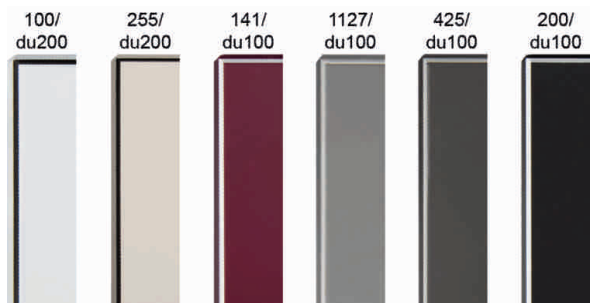

Remarque pour commander par fax

Pour les échantillons veuillez visiter la page B-1.76. Pour vos demandes et commande veuillez utiliser notre "formulaire de commande" sur la page B-1.79.

Tableau en couleurs

Les divergences entre des couleurs imprimées et les faces sont inévitables.