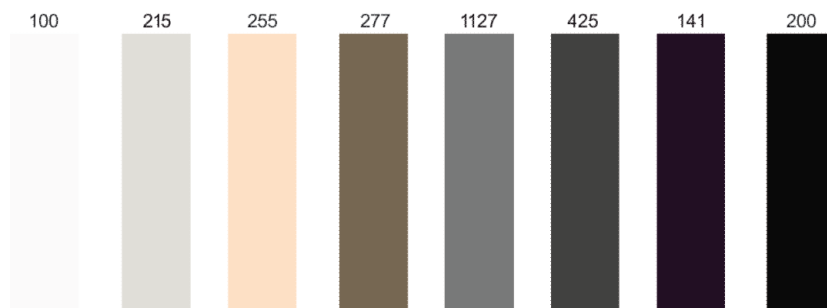

### Morbido Duo, avec chants bicolorée

Spécial revêtement durable au finition satinée mate.

- épaisseur env. 19 mm
- unilatérale avec un film spécial
- 8 couleurs satinées mates
- chants bicolorée
- contreface mélaminée blanc
- couleur 200 noir avec contreface mélaminée noir
- livré avec un film de protection
- non percé
- délai de livraison env. 3 semaines

#### **i** Mesures min./max.

- côté court max.: 1200 mm
- côté court min.: 50 mm
- côté long max.: 2750 mm
- côté long min.: 201 mm

**!** Contreface mélaminée uniquement en blanc (sauf la couleur noir).

	modèle	exécution	chant
57.15990.00	Morbido Duo	stratifiée 1 face	bicolorée

- 200 noir satiné mat /PXP19/19
- 141 prune satiné mat /PXP18/18
- 425 Grey satiné mat /PXP18/18
- 1127 gris pierre satiné mat /PXP18/18
- 277 sable satiné mat /PXP18/18
- 255 cachemir satiné mat /PXP18/18
- 215 old White satiné mat /PXP18/18
- 100 blanc satiné mat /PXP17/17

#### **!** Tableau en couleurs

Les divergences entre des couleurs imprimées et les faces sont inévitables.