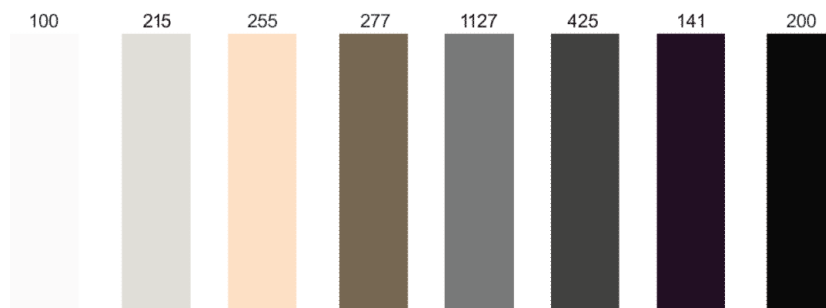

- 200 noir satiné mat /PXP19/19
- 141 prune satiné mat /PXP18/18
- 425 Grey satiné mat /PXP18/18
- 1127 gris pierre satiné mat /PXP18/18
- 277 sable satiné mat /PXP18/18
- 255 cachemir satiné mat /PXP18/18
- 215 old White satiné mat /PXP18/18
- 100 blanc satiné mat /PXP17/17