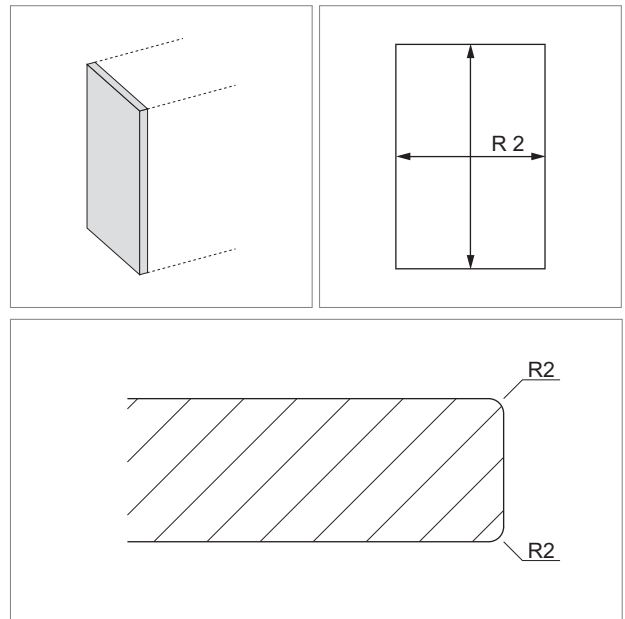

Panneau décoratif laquée

Tous les chants visibles, avec un radius à 2 mm. Exécution: laquée brillante: Une face laquée brillante et polis, contreface laquée brillante (sans polissage)

- hauteur: min. 200 mm / max. 2400 mm
- largeur: min. 200 mm / max. 700 mm
- A partir de 0.9 m² et d'une épaisseur de 50 mm, 60 mm ou 100 mm la production s'effectue en panneaux nids d'abeilles.

	modèle	exécution	épaisseur
57.14604.00	panneau décoratif	ultra-brillant mutuel	19 mm
57.14602.00	panneau décoratif	ultra-brillant mutuel	22 mm
57.14704.00	panneau décoratif	ultra-brillant mutuel	25 mm
57.14603.00	panneau décoratif	ultra-brillant mutuel	30 mm
57.14605.00	panneau décoratif	ultra-brillant mutuel	40 mm
57.14804.00	panneau décoratif	ultra-brillant mutuel	50 mm
57.14606.00	panneau décoratif	ultra-brillant mutuel	60 mm
57.14600.00	panneau décoratif	ultra-brillant mutuel	100 mm

Socle / panneau

- épaisseur 19 mm
- 1 chant avec un radius
- laquée seulement une face
- contreface brut / mélaminée
- longueur maximal: 2750 mm
- hauteur maximal: 300 mm

	modèle	exécution
57.14409.00	socle	ultra-brillant
57.14419.00	socle	laquée mat