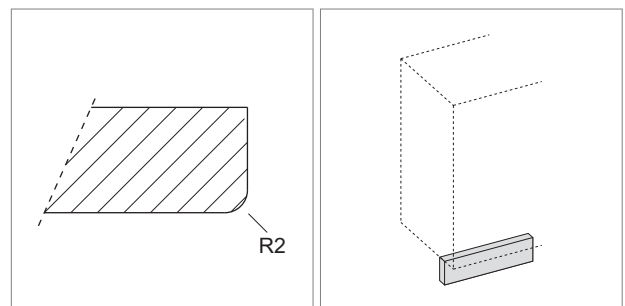

i Remarque pour commander par fax

Pour vos demandes et commande veuillez utiliser notre "formulaire de commande" sur la page B-1.79.