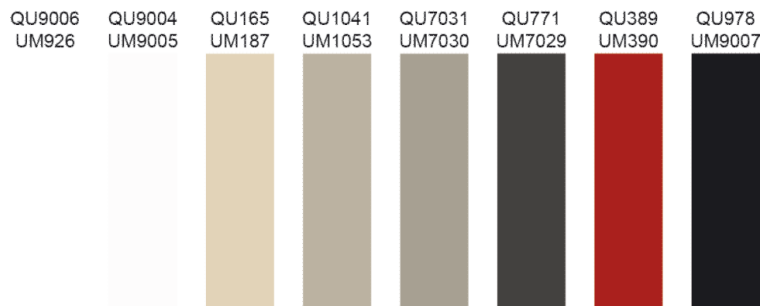

QU = quartz / UM = ultra-mat

- QU9006 / UM926 blanc alpin /PXP34
- QU9004 / UM9005 blanc /PXP34
- QU165 / UM187 champagne /PXP34
- QU1041 / UM1053 sable /PXP34
- QU7031 / UM7030 cappuccino /PXP34
- QU771 / UM7029 gris anthracite /PXP34
- QU389 / UM390 rouge /PXP34
- QU978 / UM9007 noir /PXP34