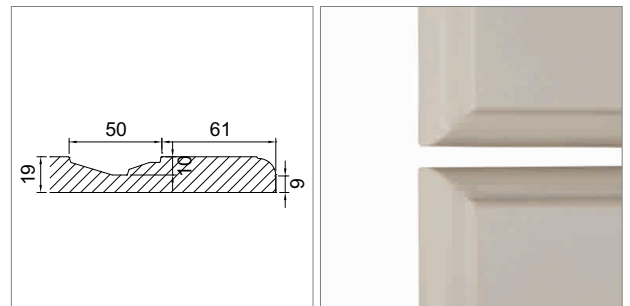

Berlioz - vernis ultra-mat ou quartz

- épaisseur 19 mm
- Ultra-mat:: face laquée ultra-mat, contreface laquée mat
- Quartz: face laquée quartz, contreface laquée structure
- 8 couleurs en standard
- couleur au choix - attention: divergence de couleur
- fabriqué sur mesure, non percé
- face avec fraisage du profil, contreface lisse sans profil
- selon la grandeur de la face, le taillage du fraisage est différent
- face livré avec film de protection
- matériaux porteur: MDF
- délai de livraison pour les couleurs standard env. 5 semaines
- délai de livraison pour les couleurs sur demande env. 6 semaines

i Mesures min./max.

- côté court max.: 700 mm
- côté court min.: 115 mm
- côté long max.: 1500 mm
- côté Long min.: 232 mm
- filleur (sans fraisage) côté court min.: 50 mm
- filleur, côté long max.: 2500 mm

	modèle	modèle	exécution
57.13750.00	Berlioz	porte	unilatérale vernis ultra-mat
57.13751.00	Berlioz	tiroir petite	unilatérale vernis ultra-mat
57.13752.00	Berlioz	tiroir moyen	unilatérale vernis ultra-mat
57.13754.00	Berlioz	filleur	unilatérale vernis ultra-mat
57.13730.00	Berlioz	porte	unilatérale vernis quartz
57.13731.00	Berlioz	tiroir petite	unilatérale vernis quartz
57.13732.00	Berlioz	tiroir moyen	unilatérale vernis quartz
57.13734.00	Berlioz	filleur	unilatérale vernis quartz

	désignation	exécution
57.92002.00	supplément	pour couleur aux choix

! Heuter de faces: remarquez s.v.p. la fraisage pour faces étroits:
Il est commandé de commander les faces étroits sans fraisage.

QU = quartz / UM = ultra-mat