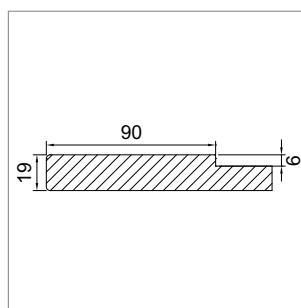

Kadra 90 - face vernis mat

- ▣ épaisseur 19 mm
- ▣ vernis mat mutuel
- ▣ 8 couleurs en standard
- ▣ couleur au choix
- ▣ fabriqué sur mesure, non percé
- ▣ mutuel avec radius de env. 2 mm
- ▣ face livré avec film de protection
- ▣ matériaux porteur: MDF
- ▣ délai de livraison pour les couleurs standard env. 5 semaines
- ▣ délai de livraison pour les couleurs sur demande env. 6 semaines

Mesures min./max.

- côté court max.: 800 mm
- côté court min.: 233 mm
- côté long max.: 1500 mm
- côté long min.: 290 mm
- pour des faces sans fraisage, utiliser le modèle Arezo vernis mat B-1.29

Autres dimensions sur demande.

	modèle	exécution	modèle
57.13810.00	Kadra 90	verniss mat les deux côtés	avec fraisage
57.92002.00	supplément	pour couleur aux choix	

- ▣ M1923 blanc alpin /PXP30
- ▣ M1903 blanc /PXP30
- ▣ M1986 gris clair /PXP30
- ▣ M1909 champagne /PXP30
- ▣ M1964 sable /PXP30
- ▣ M1958 cappuccino /PXP30
- ▣ M1943 rouge /PXP30
- ▣ M1902 noir /PXP30