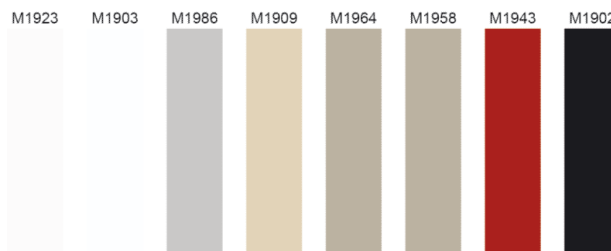

Remarque pour commander par fax

Pour les panneaux décoratives et les socles veuillez visiter la page B-1.48, pour les échantillons la page B-1.50. Pour vos demandes et commande veuillez utiliser notre "formulaire de commande" sur la page B-1.79.

Tableau en couleurs

Les divergences entre des couleurs imprimées et les faces sont inévitables.