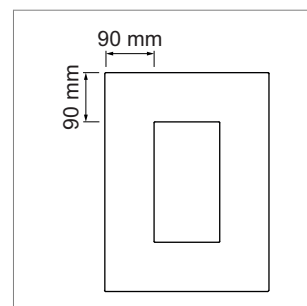

Kadra 90 - face vernis mat

- ▣ épaisseur 19 mm
- ▣ vernis mat mutuel
- ▣ 8 couleurs en standard
- ▣ couleur au choix
- ▣ fabriqué sur mesure, non percé
- ▣ mutuel avec radius de env. 2 mm
- ▣ face livré avec film de protection
- ▣ matériaux porteur: MDF
- ▣ délai de livraison pour les couleurs standard env. 5 semaines
- ▣ délai de livraison pour les couleurs sur demande env. 6 semaines

Mesures min./max.

- côté court max.: 800 mm
- côté court min.: 233 mm
- côté long max.: 1500 mm
- côté long min.: 290 mm
- pour des faces sans fraisage, utiliser le modèle Arezo vernis mat B-1.29

Autres dimensions sur demande.

	modèle	exécution	modèle
57.13810.00	Kadra 90	verniss mat les deux côtés	avec fraisage
57.92002.00	supplément	pour couleur aux choix	

- ▣ M1923 blanc alpin /PXP30
- ▣ M1903 blanc /PXP30
- ▣ M1986 gris clair /PXP30
- ▣ M1909 champagne /PXP30
- ▣ M1964 sable /PXP30
- ▣ M1958 cappuccino /PXP30
- ▣ M1943 rouge /PXP30
- ▣ M1902 noir /PXP30