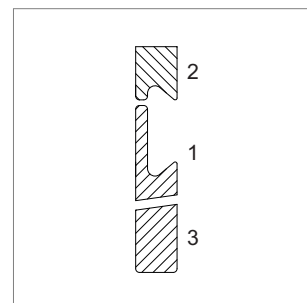

**i min./max. measures**

- short side max.: 840 mm
- short side with handles min.: 114 mm
- short side without handles min.: 50 mm
- long side max.: 2400 mm
- long side min.: 200 mm

QU = quartz / UM = ultra-mat