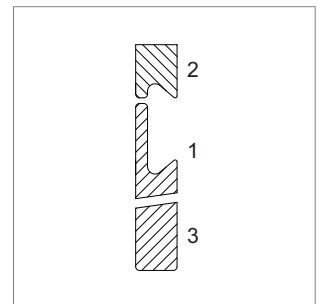

**i min./max. measures**

- short side max.: 840 mm
- short side with handles min.: 114 mm
- short side without handles min.: 50 mm
- long side max.: 2400 mm
- long side min.: 200 mm

QU = quartz / UM = ultra-mat