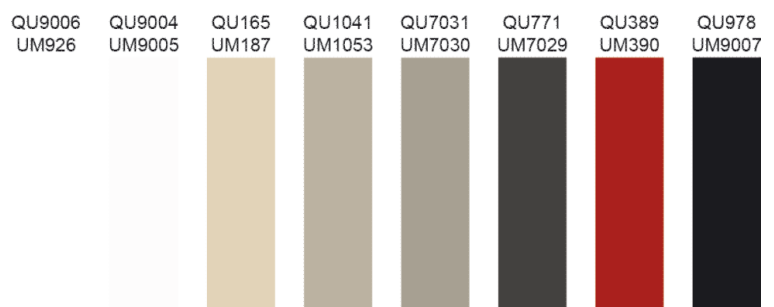

QU = Quarzlack / UM = Ultramattlack

- QU9006 / UM926 Alpin weiss /PXP34
- QU9004 / UM9005 Weiss /PXP34
- QU165 / UM187 Champagner /PXP34
- QU1041 / UM1053 Sand /PXP34
- QU7031 / UM7030 Cappuccino /PXP34
- QU771 / UM7029 Anthrazitgrau /PXP34
- QU389 / UM390 Rot /PXP34
- QU978 / UM9007 Schwarz /PXP34