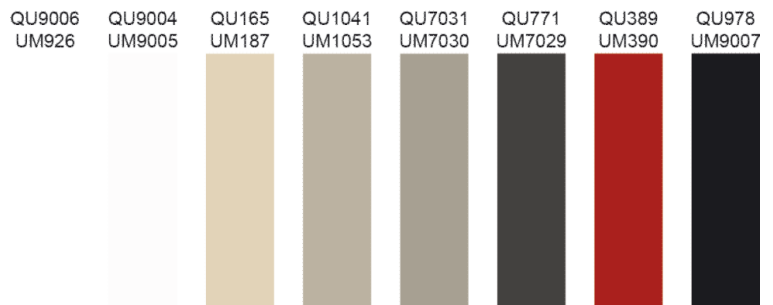

QU = Quarzlack / UM = Ultramattlack

- QU9006 / UM926 Alpin weiss /PXP34
- QU9004 / UM9005 Weiss /PXP34
- QU165 / UM187 Champagner /PXP34
- QU1041 / UM1053 Sand /PXP34
- QU7031 / UM7030 Cappuccino /PXP34
- QU771 / UM7029 Anthrazitgrau /PXP34
- QU389 / UM390 Rot /PXP34
- QU978 / UM9007 Schwarz /PXP34