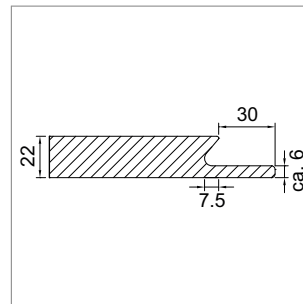

i Min./max. Masse:

- Kurze Seite max.: 840 mm
- Kurze Seite mit Griffprofil min.: 114 mm
- Kurze Seite ohne Griffprofil min.: 50 mm
- Lange Seite max.: 2400 mm
- Lange Seite min.: 200 mm

QU = Quarzlack / UM = Ultramattlack