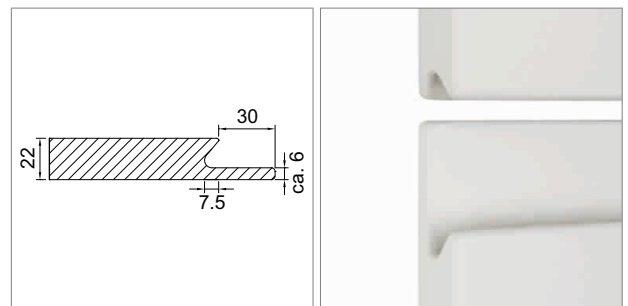

Modell	Ausführung	Griffprofil
57.14251.00	Velino	einseitig ultramatt lackiert	1 lang
57.14252.00	Velino	einseitig ultramatt lackiert	2 kurz
57.14253.00	Velino	einseitig ultramatt lackiert	3 ohne
57.14254.00	Velino	einseitig ultramatt lackiert	1+2 beide
57.14231.00	Velino	einseitig quarz lackiert	1 lang
57.14232.00	Velino	einseitig quarz lackiert	2 kurz
57.14233.00	Velino	einseitig quarz lackiert	3 ohne
57.14234.00	Velino	einseitig quarz lackiert	1+2 beide
57.92002.00	Farbmischzuschlag	für Farbe nach Wahl	

i Min./max. Masse:

- Kurze Seite max.: 840 mm
- Kurze Seite mit Griffprofil min.: 114 mm
- Kurze Seite ohne Griffprofil min.: 50 mm
- Lange Seite max.: 2400 mm
- Lange Seite min.: 200 mm