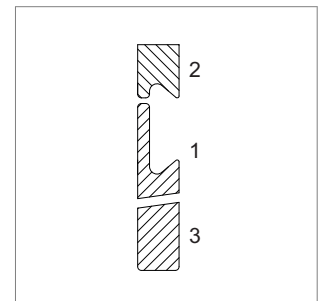

Velino - ultramatt- oder quarzlackierte Fronten

Ultramatt- und Quarzlack sind spezielle Oberflächen. Grundlage bei Ultramattlack ist die üblich matte Oberfläche, bei Quarzlack eine mit Struktur. Auf diese eigentlich fertigen Flächen wird ein zusätzlicher speziell eingestellter Klarlack aufgetragen. Das Resultat bei Ultramattlack ist eine sehr matte Oberfläche, welche kratzfester ist und weniger Fingerabdrücke hinterlässt. Bei Quarzlack ist das Resultat eine harte Oberfläche mit einer leichten Metalisé-Optik.

- Stärke 22 mm
- Ultramattlack: Frontseite ultramatt, Rückseite matt
- Quarzlack: Frontseite mit Quarzlack, Rückseite struktur-lackiert
- 8 Standardfarben
- Farbe nach Wahl möglich - Achtung: Farbabweichung
- beidseitig mit 2 mm Radius
- Lieferzeit Standardfarben ca. 5 Wochen
- Lieferzeit für Farbe nach Wahl ca. 6 Wochen

! Farbabweichung

Durch den zusätzlichen transparenten Decklack verändert sich die Grundfarbe geringfügig. Eine Farbabweichung gegenüber einer Farbe ohne Ultramatt- Quarzlack kann nicht ausgeschlossen werden.

	Modell	Ausführung	Griffprofil
57.14251.00	Velino	einseitig ultramatt lackiert	1 lang
57.14252.00	Velino	einseitig ultramatt lackiert	2 kurz
57.14253.00	Velino	einseitig ultramatt lackiert	3 ohne
57.14254.00	Velino	einseitig ultramatt lackiert	1+2 beide
57.14231.00	Velino	einseitig quarz lackiert	1 lang
57.14232.00	Velino	einseitig quarz lackiert	2 kurz
57.14233.00	Velino	einseitig quarz lackiert	3 ohne
57.14234.00	Velino	einseitig quarz lackiert	1+2 beide
57.92002.00	Farbmischzuschlag	für Farbe nach Wahl	

i Min./max. Masse: