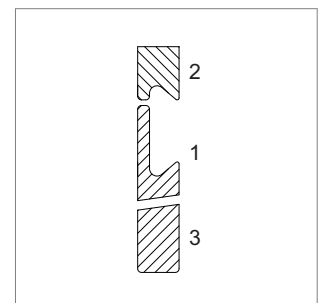

Velino - ultramatt- oder quarzlackierte Fronten

Ultramatt- und Quarzlack sind spezielle Oberflächen. Grundlage bei Ultramattlack ist die üblich matte Oberfläche, bei Quarzlack eine mit Struktur. Auf diese eigentlich fertigen Flächen wird ein zusätzlicher speziell eingestellter Klarlack aufgetragen. Das Resultat bei Ultramattlack ist eine sehr matte Oberfläche, welche kratzfester ist und weniger Fingerabdrücke hinterlässt. Bei Quarzlack ist das Resultat eine harte Oberfläche mit einer leichten Metalisé-Optik.

- Stärke 22 mm
- Ultramattlack: Frontseite ultramatt, Rückseite matt
- Quarzlack: Frontseite mit Quarzlack, Rückseite struktur-lackiert
- 8 Standardfarben
- Farbe nach Wahl möglich - Achtung: Farbabweichung
- beidseitig mit 2 mm Radius
- Lieferzeit Standardfarben ca. 5 Wochen
- Lieferzeit für Farbe nach Wahl ca. 6 Wochen

! Farbabweichung

Durch den zusätzlichen transparenten Decklack verändert sich die Grundfarbe geringfügig. Eine Farbabweichung gegenüber einer Farbe ohne Ultramatt- Quarzlack kann nicht ausgeschlossen werden.

	Modell	Ausführung	Griffprofil
57.14251.00	Velino	einseitig ultramatt lackiert	1 lang
57.14252.00	Velino	einseitig ultramatt lackiert	2 kurz
57.14253.00	Velino	einseitig ultramatt lackiert	3 ohne
57.14254.00	Velino	einseitig ultramatt lackiert	1+2 beide
57.14231.00	Velino	einseitig quarz lackiert	1 lang
57.14232.00	Velino	einseitig quarz lackiert	2 kurz
57.14233.00	Velino	einseitig quarz lackiert	3 ohne
57.14234.00	Velino	einseitig quarz lackiert	1+2 beide
57.92002.00	Farbmischzuschlag	für Farbe nach Wahl	

i Min./max. Masse: