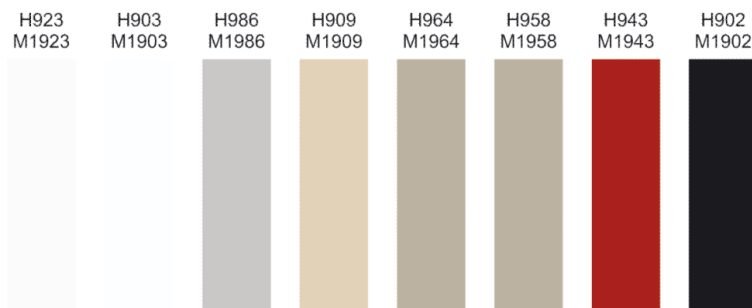

Portes

Faces laquées - Helios

Helios - faces laquées

- épaisseur 19 mm
- faces laquées brillant: face et contreface laquée ultra-brillant
- faces laquées mat: face et contreface laquée mat
- 8 couleurs standard
- couleur sur demande possible
- fabriqué sur mesure, non percé
- unilatérale avec radius de 2 mm
- un chant en largeur avec an biseau de 45°
- face livré avec un film de protection
- matériaux porteur: MDF
- délai de livraison pour les couleurs standard env. 5 semaines
- délai de livraison pour les couleurs sur demande env. 6 semaines

i Mesures min./max.

- côté court max.: 840 mm
- côté court min.: 100 mm
- côté long max.: 2500 mm
- côté long min.: 200 mm

! Faces sans fraisage

pour des faces sans fraisage, s'il vous plaît utiliser le modèle Arezo-Top (faces brillant) ou Arezo mat

		exécution	modèle
57.14205.00	Helios	ultra-brillant deux côtés	avec fraisage
57.14215.00	Helios	mat deux côtés	avec fraisage
57.92002.00	supplément	pour couleur brillant aux choix	

- H923/M1923 blanc alpin / PXP34/27
- H903/M1903 blanc / PXP34/27
- H986/M1986 gris clair / PXP34/27
- H909/M1909 champagne / PXP34/27
- H964/M1964 sable / PXP34/27
- H958/M1958 cappuccino / PXP37/29
- H943/M1943 rouge/ PXP37/29
- H902/M1902 noir / PXP37/29

! Tableau en couleurs

Les divergences entre des couleurs imprimées et les faces sont inévitables.