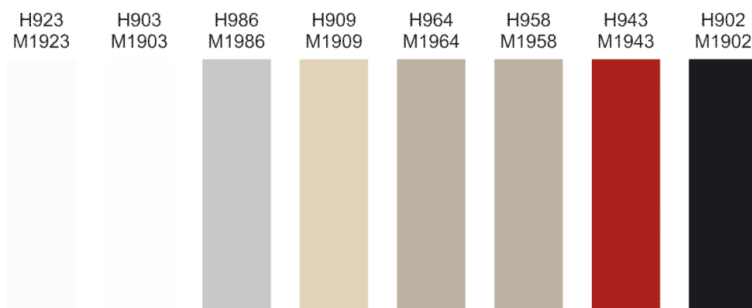

Portes

Faces laquées - Helios

Helios - faces laquées

- épaisseur 19 mm
- faces laquées brillant: face et contreface laquée ultra-brillant
- faces laquées mat: face et contreface laquée mat
- 8 couleurs standard
- couleur sur demande possible
- fabriqué sur mesure, non percé
- unilatérale avec radius de 2 mm
- un chant en largeur avec an biseau de 45°
- face livré avec un film de protection
- matériaux porteur: MDF
- délai de livraison pour les couleurs standard env. 5 semaines
- délai de livraison pour les couleurs sur demande env. 6 semaines

i Mesures min./max.

- côté court max.: 840 mm
- côté court min.: 100 mm
- côté long max.: 2500 mm
- côté long min.: 200 mm

! Faces sans fraisage

pour des faces sans fraisage, s'il vous plaît utiliser le modèle Arezo-Top (faces brillant) ou Arezo mat

		exécution	modèle
57.14205.00	Helios	ultra-brillant deux côtés	avec fraisage
57.14215.00	Helios	mat deux côtés	avec fraisage
57.92002.00	supplément	pour couleur brillant aux choix	

- H923/M1923 blanc alpin / PXP34/27
- H903/M1903 blanc / PXP34/27
- H986/M1986 gris clair / PXP34/27
- H909/M1909 champagne / PXP34/27
- H964/M1964 sable / PXP34/27
- H958/M1958 cappuccino / PXP37/29
- H943/M1943 rouge / PXP37/29
- H902/M1902 noir / PXP37/29

! Tableau en couleurs

Les divergences entre des couleurs imprimées et les faces sont inévitables.