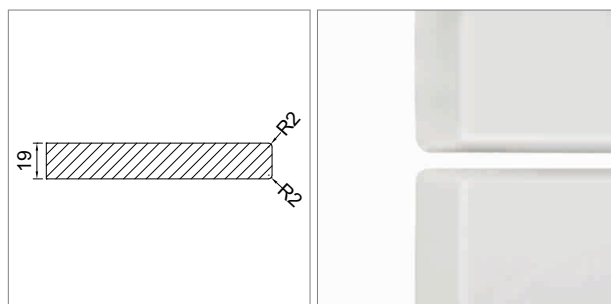

! Divergence de couleur

La vernis de finition transparent, appliqué en supplément, modifie légèrement la couleur de base. Une divergence de couleur par rapport à une couleur sans vernis ultra-mat / vernis à quartz ne peut pas être exclue.

	modèle	face	contreface
57.14450.00	Arezo ultramat	laquée ultra-mat	laquée mat
57.14430.00	Arezo quartz	laquée quartz	laquée structure
57.92002.00	supplément	pour couleur aux choix