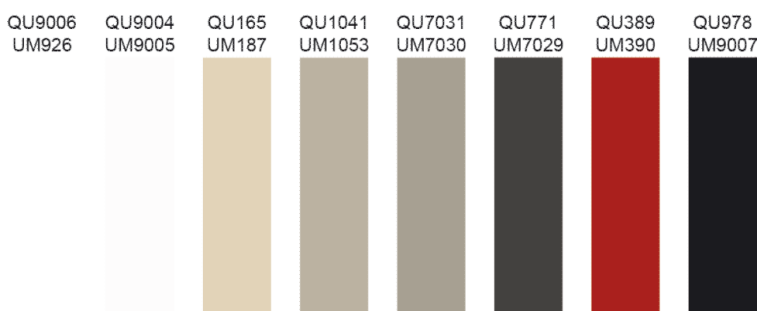

- épaisseur 19 mm
- Ultra-matt: face laquée ultra-mat, contreface laquée mat
- Quartz: face laquée quartz, contreface laquée structure
- 8 couleurs en standard
- couleur au choix possible - attention: divergence de couleur
- fabriqué sur mesure, non percé
- unilatérale avec radius de 2 mm
- face livré avec un film de protection
- matériaux porteur: MDF
- délai de livraison pour les couleurs standard env. 5 semaines
- délai de livraison pour les couleurs sur demande env. 6 semaines

**i Mesures min./max.**

- côté court max.: 900 mm
- côté court min.: 50 mm
- côté long max.: 2400 mm
- côté long min.: 200 mm

**! Divergence de couleur**

La vernis de finition transparent, appliqué en supplément, modifie légèrement la couleur de base. Une divergence de couleur par rapport à une couleur sans vernis ultra-mat / vernis à quartz ne peut pas être exclue.

	modèle	face	contreface
<a href="#">57.14450.00</a>	Arezo ultramat	laquée ultra-mat	laquée mat
<a href="#">57.14430.00</a>	Arezo quartz	laquée quartz	laquée structure
<a href="#">57.92002.00</a>	supplément	pour couleur aux choix	

QU = quartz / UM = ultra-mat

- QU9006 / UM926 blanc alpin /PXP26
- QU9004 / UM9005 blanc /PXP26
- QU165 / UM187 champagne /PXP26
- QU1041 / UM1053 sable /PXP26
- QU7031 / UM7030 cappuccino /PXP26
- QU771 / UM7029 gris anthracite /PXP28
- QU389 / UM390 rouge /PXP28
- QU978 / UM9007 noir /PXP28