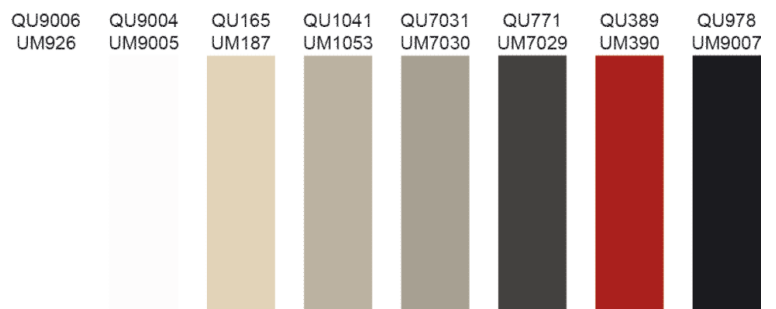

QU = Quarzlack / UM = Ultramattlack

- QU9006 / UM926 Alpin weiss /PXP26
- QU9004 / UM9005 Weiss /PXP26
- QU165 / UM187 Champagner /PXP26
- QU1041 / UM1053 Sand /PXP26
- QU7031 / UM7030 Cappuccino /PXP26
- QU771 / UM7029 Anthrazitgrau /PXP28
- QU389 / UM390 Rot /PXP28
- QU978 / UM9007 Schwarz /PXP28