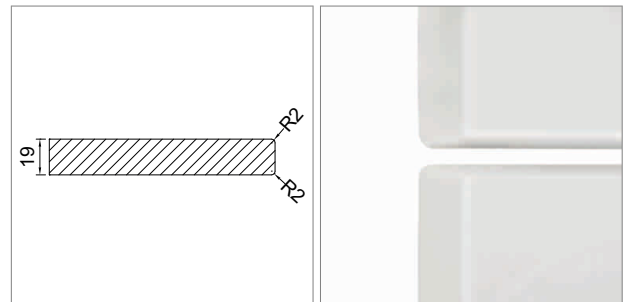

1. **i** **Min./max. Masse:**
2. Kurze Seite max.: 900 mm
   - Kurze Seite min.: 50 mm
   - Lange Seite max.: 2400 mm
   - Lange Seite min.: 200 mm

! **Farbabweichung**
Durch den zusätzlichen transparenten Decklack verändert sich die Grundfarbe geringfügig. Eine Farbabweichung gegenüber einer Farbe ohne Ultramatt- / Quarzlack kann nicht ausgeschlossen werden.

	Modell	Frontseite	Rückseite
57.14450.00	Arezo Ultramatt	Ultramattlack	matt lackiert
57.14430.00	Arezo Quarzlack	Quarzlack	struktur-lackiert
57.92002.00	Farbmischzuschlag	für Farbe nach Wahl