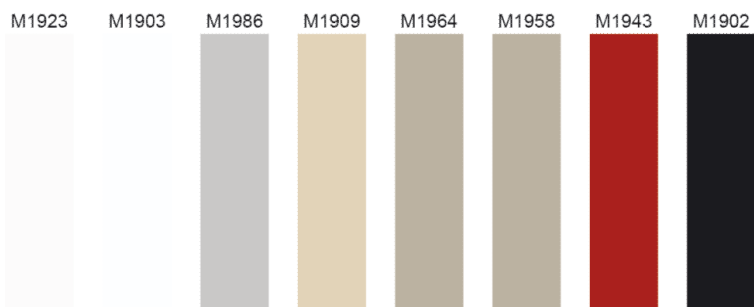

Remarque pour commander par fax

Pour les panneaux décoratives et les socles veuillez visiter la page B-1.48, pour les échantillons la page B-1.50. Pour vos demandes et commande veuillez utiliser notre "formulaire de commande" sur la page B-1.79.

Tableau en couleurs

Les divergences entre des couleurs imprimées et les faces sont inévitables.