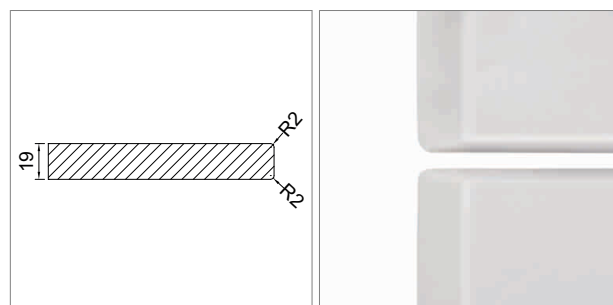

**Arezo - vernis mat**

- ▣ épaisseur 19 mm
- ▣ vernis mat mutuel
- ▣ 8 couleurs en standard
- ▣ couleur au choix possible
- ▣ fabriqué sur mesure, non percé
- ▣ unilatérale avec radius de 2 mm
- ▣ face livré avec un film de protection
- ▣ matériaux porteur: MDF
- ▣ délai de livraison pour les couleurs standard env. 5 semaines
- ▣ délai de livraison pour les couleurs sur demande env. 6 semaines

**Mesures min./max.**

- côté court max.: 900 mm
- côté court min.: 50 mm
- côté long max.: 2400 mm
- côté long min.: 200 mm

	modèle	exécution
<a href="#">57.14410.00</a>	Arezo	verniss mat les deux côtés
<a href="#">57.92002.00</a>	supplément	pour couleur brillant aux choix