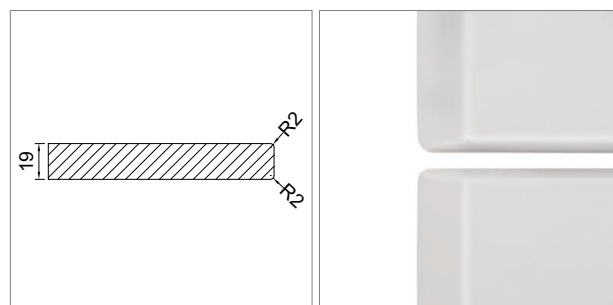

Arezo - vernis mat

- ▣ épaisseur 19 mm
- ▣ vernis mat mutuel
- ▣ 8 couleurs en standard
- ▣ couleur au choix possible
- ▣ fabriqué sur mesure, non percé
- ▣ unilatérale avec radius de 2 mm
- ▣ face livré avec un film de protection
- ▣ matériaux porteur: MDF
- ▣ délai de livraison pour les couleurs standard env. 5 semaines
- ▣ délai de livraison pour les couleurs sur demande env. 6 semaines

**Mesures min./max.**

- côté court max.: 900 mm
- côté court min.: 50 mm
- côté long max.: 2400 mm
- côté long min.: 200 mm

	modèle	exécution
57.14410.00	Arezo	verniss mat les deux côtés
57.92002.00	supplément	pour couleur brillant aux choix