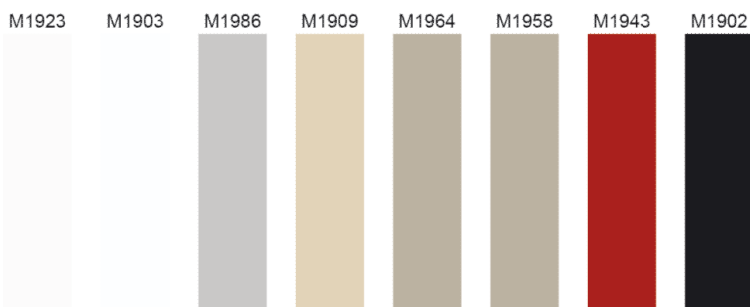

Remarque pour commander par fax

Pour les panneaux décoratives et les socles veuillez visiter la page B-1.48, pour les échantillons la page B-1.50. Pour vos demandes et commande veuillez utiliser notre "formulaire de commande" sur la page B-1.79.

Tableau en couleurs

Les divergences entre des couleurs imprimées et les faces sont inévitables.