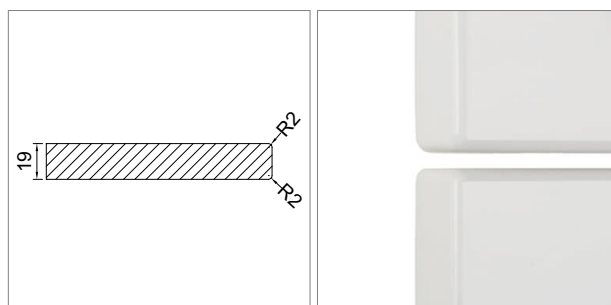

**Arezo - vernis ultra-brillant**

- ▣ épaisseur 19 mm
- ▣ face laquée ultra-brillant
- ▣ contreface vernis mat
- ▣ 8 couleurs en standard
- ▣ couleur au choix possible
- ▣ fabriqué sur mesure, non percé
- ▣ unilatérale avec radius de 2 mm
- ▣ face livrée avec un film de protection
- ▣ matériaux porteur: MDF
- ▣ délai de livraison pour les couleurs standard env. 5 semaines
- ▣ délai de livraison pour les couleurs sur demande env. 6 semaines

**i Mesures min./max.**

- côté court max.: 900 mm
- côté court min.: 50 mm
- côté long max.: 2400 mm
- côté long min.: 200 mm

	modèle	exécution
<a href="#">57.14400.00</a>	Arezo	unilatérale vernis ultra-brillant
<a href="#">57.14400.99</a>	Arezo TOP	verniss ultra-brillant les deux côtés
<a href="#">57.92002.00</a>	supplément	pour couleur brillant aux choix