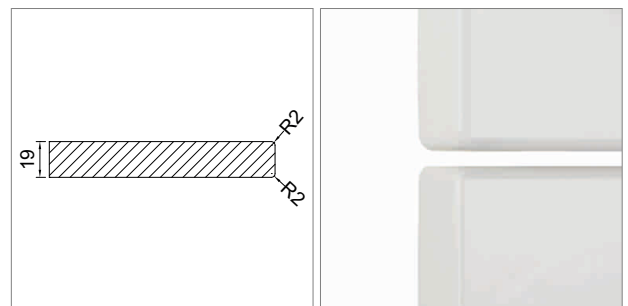

Arezo - vernis ultra-brillant

- ▣ épaisseur 19 mm
- ▣ face laquée ultra-brillante
- ▣ contreface vernis mat
- ▣ 8 couleurs en standard
- ▣ couleur au choix possible
- ▣ fabriqué sur mesure, non percé
- ▣ unilatérale avec radius de 2 mm
- ▣ face livrée avec un film de protection
- ▣ matériaux porteur: MDF
- ▣ délai de livraison pour les couleurs standard env. 5 semaines
- ▣ délai de livraison pour les couleurs sur demande env. 6 semaines

**Mesures min./max.**

- côté court max.: 900 mm
- côté court min.: 50 mm
- côté long max.: 2400 mm
- côté long min.: 200 mm

	modèle	exécution
57.14400.00	Arezo	unilatérale vernis ultra-brillant
57.14400.99	Arezo TOP	verniss ultra-brillant les deux côtés
57.92002.00	supplément	pour couleur brillant aux choix