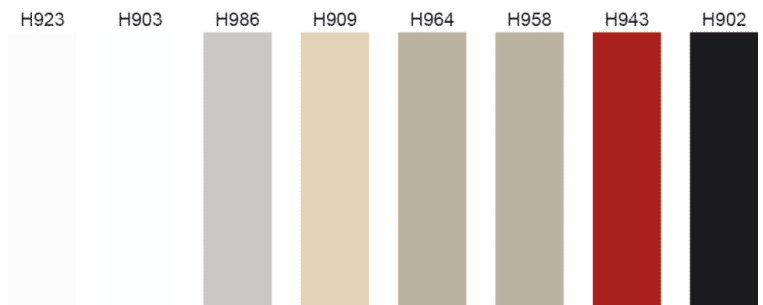

Arezo - vernis ultra-brillant

- ▣ épaisseur 19 mm
- ▣ face laquée ultra-brillante
- ▣ contreface vernis mat
- ▣ 8 couleurs en standard
- ▣ couleur au choix possible
- ▣ fabriqué sur mesure, non percé
- ▣ unilatérale avec radius de 2 mm
- ▣ face livrée avec un film de protection
- ▣ matériaux porteur: MDF
- ▣ délai de livraison pour les couleurs standard env. 5 semaines
- ▣ délai de livraison pour les couleurs sur demande env. 6 semaines

**Mesures min./max.**

- côté court max.: 900 mm
- côté court min.: 50 mm
- côté long max.: 2400 mm
- côté long min.: 200 mm

	modèle	exécution
57.14400.00	Arezo	unilatérale vernis ultra-brillant
57.14400.99	Arezo TOP	verniss ultra-brillant les deux côtés
57.92002.00	supplément	pour couleur brillant aux choix

- ▣ H923 blanc alpin /PXP30
- ▣ H903 blanc /PXP30
- ▣ H986 gris clair /PXP30
- ▣ H909 champagne /PXP30
- ▣ H964 sable /PXP30
- ▣ H958 cappuccino /PXP32
- ▣ H943 rouge /PXP32
- ▣ H902 noir /PXP32

**CREALACK - surfaces exclusives**

Surfaces laquées décoratives dans les couleurs or, argent, cuivre et acier. Avec variantes de structure: pinceau, tamponné ou spatulé. Lien vers le tableau des couleurs: B-1.28.1

**Remarque pour commander par fax**