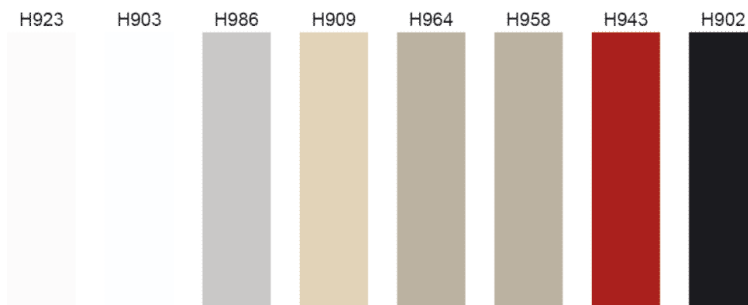

**Arezo - vernis ultra-brillant**

- ▣ épaisseur 19 mm
- ▣ face laquée ultra-brillant
- ▣ contreface vernis mat
- ▣ 8 couleurs en standard
- ▣ couleur au choix possible
- ▣ fabriqué sur mesure, non percé
- ▣ unilatérale avec radius de 2 mm
- ▣ face livrée avec un film de protection
- ▣ matériaux porteur: MDF
- ▣ délai de livraison pour les couleurs standard env. 5 semaines
- ▣ délai de livraison pour les couleurs sur demande env. 6 semaines

**i Mesures min./max.**

- côté court max.: 900 mm
- côté court min.: 50 mm
- côté long max.: 2400 mm
- côté long min.: 200 mm

	modèle	exécution
<a href="#">57.14400.00</a>	Arezo	unilatérale vernis ultra-brillant
<a href="#">57.14400.99</a>	Arezo TOP	verniss ultra-brillant les deux côtés
<a href="#">57.92002.00</a>	supplément	pour couleur brillant aux choix

- ▣ H923 blanc alpin /PXP30
- ▣ H903 blanc /PXP30
- ▣ H986 gris clair /PXP30
- ▣ H909 champagne /PXP30
- ▣ H964 sable /PXP30
- ▣ H958 cappuccino /PXP32
- ▣ H943 rouge /PXP32
- ▣ H902 noir /PXP32

**CREALACK - surfaces exclusives**

Surfaces laquées décoratives dans les couleurs or, argent, cuivre et acier. Avec variantes de structure: pinceau, tamponné ou spatulé. Lien vers le tableau des couleurs: B-1.28.1

**i Remarque pour commander par fax**