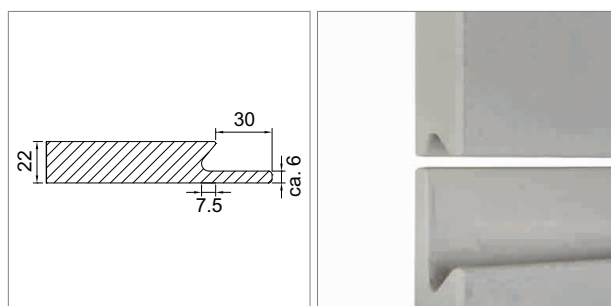

## Faces spéciales - Velicento

**Velicento - face avec imitation Béton**

D'un côté avec de la peinture ciment, vernis transparent mat. Le revêtement de béton est appliqué à la main. Il sera donc toujours unique.

La surface de Velicento est la même que Cemento.

- ▣ faces: épaisseur env. 22 mm
- ▣ poids faces env. 19 kg/m<sup>2</sup>
- ▣ un coté avec peinture ciment
- ▣ chants aussi avec peinture ciment
- ▣ contrefaces laqués uni mat dans une couleur similaire
- ▣ vernis transparent mat
- ▣ avec 2 différents profils de poignée / sans profils de poignée
- ▣ panneau décoratives mutuel ciment
- ▣ épaisseur env.: 20 mm, 25 mm, 40 mm\*, 50 mm\* et 100 mm\*. \*A partir de 0.9 m<sup>2</sup>, la production s'effectue en panneaux nids d'abeilles
- ▣ chants "premium" aux panneau décoratives
- ▣ 7 couleurs standard
- ▣ fabriqué sur mesure, non percé
- ▣ matériel porteur: MDF
- ▣ délai de livraison env. 5 semaines

**i** Mesures min./max.

- côté court max.: 800 mm
- côté court avec profil min.: 114 mm
- côté court sans profil min.: 50 mm
- côté long max.: 2400 mm
- côté long min.: 200 mm

	modèle	exécution	épaisseur	profil
57.14501.00	Velicento face	unilatérale ciment	22 mm	1 large
57.14502.00	Velicento face	unilatérale ciment	22 mm	2 étroit
57.14503.00	Velicento face	unilatérale ciment	22 mm	3 sans
57.14504.00	Velicento face	unilatérale ciment	22 mm	1+2 large+étroit
57.14519.00	panneau déco.	mutuel ciment	20 mm	-
57.14525.00	panneau déco.	mutuel ciment	25 mm	-
57.14540.00	panneau déco.	mutuel ciment	40 mm	-
57.14550.00	panneau déco.	mutuel ciment	50 mm	-
57.14599.00	panneau déco.	mutuel ciment	100 mm	-