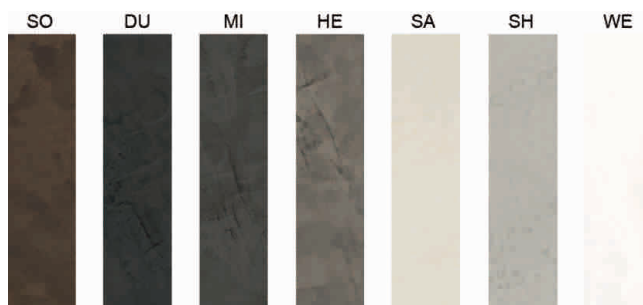

## Faces spéciales - Velicento

**Velicento - face avec imitation Béton**

D'un côté avec de la peinture ciment, vernis transparent mat. Le revêtement de béton est appliqué à la main. Il sera donc toujours unique.

La surface de Velicento est la même que Cemento.

- ▣ faces: épaisseur env. 22 mm
- ▣ poids faces env. 19 kg/m<sup>2</sup>
- ▣ un coté avec peinture ciment
- ▣ chants aussi avec peinture ciment
- ▣ contrefaces laqués uni mat dans une couleur similaire
- ▣ vernis transparent mat
- ▣ avec 2 différents profils de poignée / sans profils de poignée
- ▣ panneau décoratives mutuel ciment
- ▣ épaisseur env.: 20 mm, 25 mm, 40 mm\*, 50 mm\* et 100 mm\*. \*A partir de 0.9 m<sup>2</sup>, la production s'effectue en panneaux nids d'abeilles
- ▣ chants "premium" aux panneau décoratives
- ▣ 7 couleurs standard
- ▣ fabriqué sur mesure, non percé
- ▣ matériel porteur: MDF
- ▣ délai de livraison env. 5 semaines

**i** Mesures min./max.

- côté court max.: 800 mm
- côté court avec profil min.: 114 mm
- côté court sans profil min.: 50 mm
- côté long max.: 2400 mm
- côté long min.: 200 mm

	modèle	exécution	épaisseur	profil
57.14501.00	Velicento face	unilatérale ciment	22 mm	1 large
57.14502.00	Velicento face	unilatérale ciment	22 mm	2 étroit
57.14503.00	Velicento face	unilatérale ciment	22 mm	3 sans
57.14504.00	Velicento face	unilatérale ciment	22 mm	1+2 large+étroit
57.14519.00	panneau déco.	mutuel ciment	20 mm	-
57.14525.00	panneau déco.	mutuel ciment	25 mm	-
57.14540.00	panneau déco.	mutuel ciment	40 mm	-
57.14550.00	panneau déco.	mutuel ciment	50 mm	-
57.14599.00	panneau déco.	mutuel ciment	100 mm	-

- ▣ SO ciment chocolat /PXP48
- ▣ DU ciment foncé /PXP48
- ▣ MI ciment moyen /PXP48
- ▣ HE ciment clair /PXP48
- ▣ SA ciment sable /PXP48
- ▣ SH ciment super clair /PXP48
- ▣ WE ciment blanc /PXP48

**i** Remarque pour commander par fax