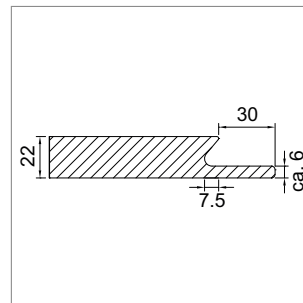

**Velicento - Front mit Betonoptik**

Einseitig mit Betonanstrich, transparent matt überlackiert. Der Betonanstrich wird von Hand aufgetragen. Es entsteht somit immer ein Unikat.

Die Oberfläche von Velicento ist analog vom Modell Cemento, jedoch mit angefrästem Griffprofil.

- Front: Stärke ca. 22 mm
- Gewicht Fronten ca. 19 kg/m<sup>2</sup>
- einseitig mit Betonanstrich
- Kanten ebenfalls mit Betonanstrich
- Rückseite farbähnlich uni matt lackiert
- transparent matt überlackiert
- mit 2 verschiedenen Griffprofilen / ohne Griffprofil
- Sichtseiten beidseitig mit Betonanstrich
- Stärken: ca. 20 mm, 25 mm, 40 mm\*, 50 mm\* und 100 mm\*. \*Ab 0.9 m<sup>2</sup> wird ein Hohlkörper produziert.
- "Premiumkanten" bei den Sichtseiten
- 7 Standardfarben
- auf Mass gefertigt, ungebohrt
- Trägermaterial MDF
- Lieferzeit ca. 5 Wochen

**i Min./max. Masse**

- Kurze Seite max.: 800 mm
- Kurze Seite mit Griffprofil min.: 114 mm
- Kurze Seite ohne Griffprofil min.: 50 mm
- Lange Seite max.: 2400 mm
- Lange Seite min.: 200 mm

	Modell	Ausführung	Stärke	Griffprofil
57.14501.00	Velicento Front	einseitig "Beton"	22 mm	1 lang
57.14502.00	Velicento Front	einseitig "Beton"	22 mm	2 kurz
57.14503.00	Velicento Front	einseitig "Beton"	22 mm	3 ohne
57.14504.00	Velicento Front	einseitig "Beton"	22 mm	1+2 beide
57.14519.00	Sichtseite	beidseitig "Beton"	20 mm	-
57.14525.00	Sichtseite	beidseitig "Beton"	25 mm	-
57.14540.00	Sichtseite	beidseitig "Beton"	40 mm	-
57.14550.00	Sichtseite	beidseitig "Beton"	50 mm	-
57.14599.00	Sichtseite	beidseitig "Beton"	100 mm	-