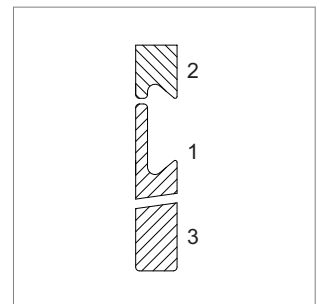

**Velicento - Front mit Betonoptik**

Einseitig mit Betonanstrich, transparent matt überlackiert. Der Betonanstrich wird von Hand aufgetragen. Es entsteht somit immer ein Unikat.

Die Oberfläche von Velicento ist analog vom Modell Cemento, jedoch mit angefrästem Griffprofil.

- Front: Stärke ca. 22 mm
- Gewicht Fronten ca. 19 kg/m<sup>2</sup>
- einseitig mit Betonanstrich
- Kanten ebenfalls mit Betonanstrich
- Rückseite farbähnlich uni matt lackiert
- transparent matt überlackiert
- mit 2 verschiedenen Griffprofilen / ohne Griffprofil
- Sichtseiten beidseitig mit Betonanstrich
- Stärken: ca. 20 mm, 25 mm, 40 mm\*, 50 mm\* und 100 mm\*. \*Ab 0.9 m<sup>2</sup> wird ein Hohlkörper produziert.
- "Premiumkanten" bei den Sichtseiten
- 7 Standardfarben
- auf Mass gefertigt, ungebohrt
- Trägermaterial MDF
- Lieferzeit ca. 5 Wochen

**i Min./max. Masse**

- Kurze Seite max.: 800 mm
- Kurze Seite mit Griffprofil min.: 114 mm
- Kurze Seite ohne Griffprofil min.: 50 mm
- Lange Seite max.: 2400 mm
- Lange Seite min.: 200 mm

	Modell	Ausführung	Stärke	Griffprofil
57.14501.00	Velicento Front	einseitig "Beton"	22 mm	1 lang
57.14502.00	Velicento Front	einseitig "Beton"	22 mm	2 kurz
57.14503.00	Velicento Front	einseitig "Beton"	22 mm	3 ohne
57.14504.00	Velicento Front	einseitig "Beton"	22 mm	1+2 beide
57.14519.00	Sichtseite	beidseitig "Beton"	20 mm	-
57.14525.00	Sichtseite	beidseitig "Beton"	25 mm	-
57.14540.00	Sichtseite	beidseitig "Beton"	40 mm	-
57.14550.00	Sichtseite	beidseitig "Beton"	50 mm	-
57.14599.00	Sichtseite	beidseitig "Beton"	100 mm	-