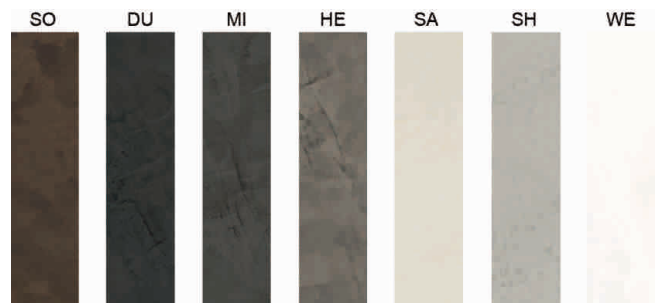

i Bestellung per Fax:

Muster finden Sie auf der Seite B-1.25. Für Anfragen oder Bestellungen verwenden Sie bitte das Formular auf Seite B-1.79.

! Farbtafeln:

Abweichungen der gedruckten Farben gegenüber den Fronten können nicht ausgeschlossen werden!