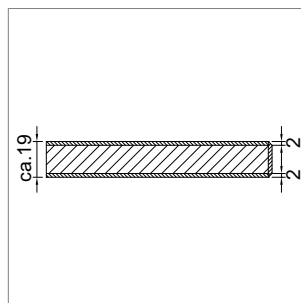

- Fronten einseitig mit einem 2 mm starken Acryl belegt Rückseite weiss matt
- Stärke ca. 19 mm
- Front-Laserkante - Asymmetrischer Aufbau: der obere Teil der Kante ist Transparent, der untere Teil ist in der Farbe der Front
- Sichtseiten beidseitig mit ca. 2 mm starkem Acryl belegt
- Uni-Kante an den Sichtseiten (Hochglanz hinterdruckte 3D Laserkante)
- Trägermaterial: MDF
- bruchfeste und scheuerresistente Oberfläche
- Flächen und Kanten werden mit Schutzfolie geliefert, ungebohrt
- Gewicht Fronten ca. 16 Kg/m<sup>2</sup>
- Lieferzeit ca. 4 Wochen

### Min./max. Masse:

- Kurze Seite max.: 1200 mm
- Kurze Seite min.: 50 mm
- Lange Seite max.: 2750 mm
- Lange Seite min.: 201 mm

	Modell	Typ	Ausführung	Stärke	Kante
57.15320.00	Organic Glass	Front	1-seitig Hochglanz	19 mm	Spezial-Laserkante
57.15321.00	Organic Glass	Front	1-seitig satiniert	19 mm	Spezial-Laserkante
57.15330.00	Organic Glass	Sichtseite	beidseitig Hochglanz	19.5 mm	Uni-Laserkante
57.15340.00	Organic Glass	Sichtseite	beidseitig Hochglanz	24 mm	Uni-Laserkante

Einseitig 19 mm/  
Beidseitig 20/24 mm

Farbtafel: Sensar-Farbnummer. Abweichungen der gedruckten Farben gegenüber den Fronten können nicht ausgeschlossen werden!