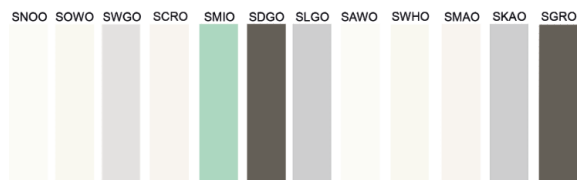

Organic Glass satiné

- SSNO Satin Snow/11145S*/PXP21
- SOWO Satin Old White/11154S*/PXP21
- SWGO Satin White Grey/85669S*/PXP21
- SCRO Satin White Creme/785S*/PXP21
- SMIO Satin Mint/5367S*/PXP21
- SDGO Satin Dark Grey/85648S*/PXP21
- SLGO Satin Light Grey/85670S*/PXP21
- SAWO Satin Arctic White/1045S*/PXP
- SWHO Satin White/11022S*/PXP
- SMAO Satin Magnolia/7516S*/PXP
- SKAO Satin Kashmir/7529S*/PXP
- SGRO Satin Grey/85474S*/PXP
- * = unilatéral 19 mm

No de couleur Senosan. Les divergences entre des couleurs imprimées et les faces sont inévitables.