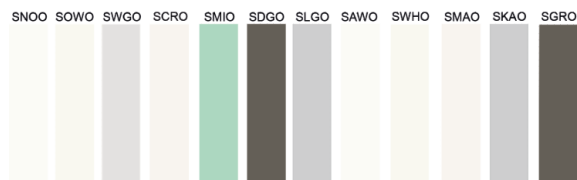

Organic Glass satiniert

- SSNO Satin Snow/11145S*/PXP21
- SOWO Satin Old White/11154S*/PXP21
- SWGO Satin White Grey/85669S*/PXP21
- SCRO Satin White Creme/785S*/PXP21
- SMIO Satin Mint/5367S*/PXP21
- SDGO Satin Dark Grey/85648S*/PXP21
- SLGO Satin Light Grey/85670S*/PXP21
- SAWO Satin Arctic White/1045S*/PXP
- SWHO Satin White/11022S*/PXP
- SMAO Satin Magnolia/7516S*/PXP
- SKAO Satin Kashmir/7529S*/PXP
- SGRO Satin Grey/85474S*/PXP
- * = Einseitig 19 mm

i **Bestellungen per Fax:**

Muster finden Sie auf der Seite B-1.25. Für Anfragen oder Bestellungen verwenden Sie bitte das Formular auf Seite B-1.79.

! **Farbtafeln:**

Senosan-Farbnummer. Abweichungen der gedruckten Farben gegenüber den Fronten können nicht ausgeschlossen werden!