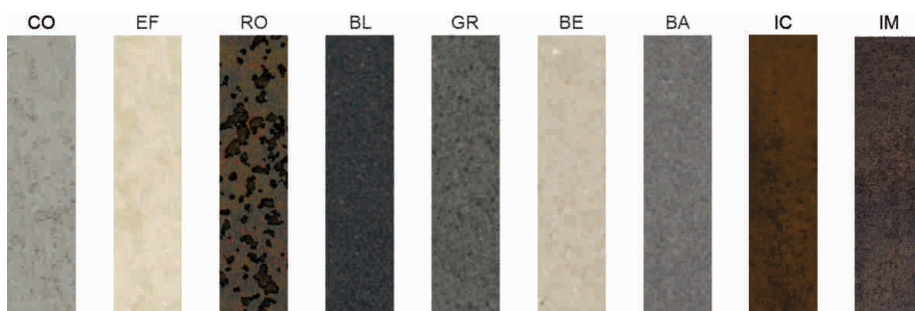

**Panneaux décoratifs pour les gammes Verro et Ceramo**

Nous proposons des panneaux décoratifs spéciaux pour les gammes Verro et Ceramo. Ces pièces de construction sont travaillées d'un côté à l'onglet. Ils sont livrables à l'onglet que unilatéral (voir dessin). La sous-construction doit être fait par le client.

- CO Concrete
- EF Oxide Avorio ivoire
- RO Oxide Moro rouge
- BL Basalt Black
- GR Basalt Grey
- BE Basalt Beige
- BA Barro
- IC Iron Corten
- IM Iron Moss

! Notez, que les couleurs CO, BL, GR, IC, IM et BE ont une direction/structur unique.

- SWE blanc neige
- WE blanc
- SW noir
- GR gris
- EB brun
- CA cappuccino
- CH champagne
- MA magnolie
- GRS gris satinato
- KAS kashmir satinato
- MAS magnolie satinato
- WES blanc satinato
- SP miroir

! **Tableau en couleurs**  
Les divergences entre des couleurs imprimées et les faces sont inévitables.