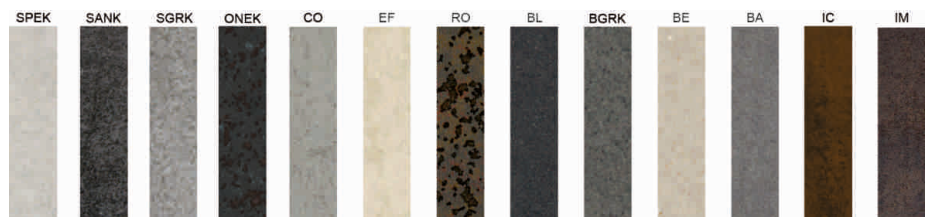

Panneaux décoratifs pour les gammes Verro et Ceramo

Nous proposons des panneaux décoratifs spéciaux pour les gammes Verro et Ceramo. Ces pièces de construction sont travaillées d'un côté à l'onglet. Ils sont livrables à l'onglet que unilatéral (voir dessin). La sous-construction doit être fait par le client.

- SPEK Savoia Perla/PXP52
- SANK Savoia Antracite/PXP52
- SGRK Savoia Grigia/PXP52
- ONEK Oxide Nero/PXP52
- CO Concrete
- EF Oxide Avorio ivoire
- RO Oxide Moro rouge
- BL Basalt Black
- GR Basalt Grey
- BE Basalt Beige
- BA Barro
- IC Iron Corten
- IM Iron Moss

! Notez, que les couleurs sauf EF + RO ont une direction/structur unique.

- SWE blanc neige
- WE blanc
- SW noir
- GR gris
- EB brun
- CA cappuccino
- CH champagne
- MA magnolie
- GRS gris satinato
- KAS kashmir satinato
- MAS magnolie satinato
- WES blanc satinato
- SP miroir

! **Tableau en couleurs**
Les divergences entre des couleurs imprimées et les faces sont inévitables.