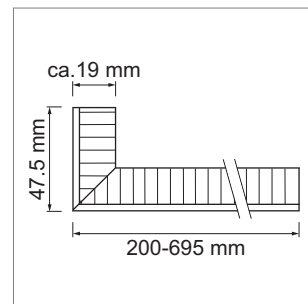

- épaisseur env. 19.5 mm
- longueur de traverse fix 47.5 mm
- panneau porteur env. 16.5 mm
- verre ou ceramique à 3 mm
- contreface blanc
- sans trous
- sans sous-construction
- délai de livraison env. 5 semaines

	désignation	exécution	hauteur max.
57.15450.00	Verro	brillante	800 mm
57.15450.91	Verro	satinato	800 mm
57.15430.00	Ceramo	ceramique	800 mm
57.15460.00	Verro	brillante	2200 mm
57.15460.91	Verro	satinato	2200 mm
57.15440.00	Ceramo	ceramique	2200 mm