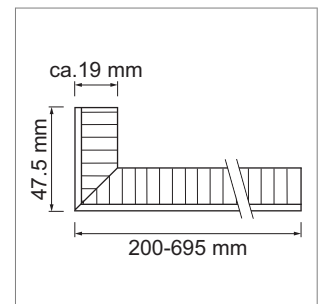

- épaisseur env. 19.5 mm
- longueur de traverse fix 47.5 mm
- panneau porteur env. 16.5 mm
- verre ou ceramique à 3 mm
- contreface blanc
- sans trous
- sans sous-construction
- délai de livraison env. 5 semaines

	désignation	exécution	hauteur max.
57.15450.00	Verro	brillante	800 mm
57.15450.91	Verro	satinato	800 mm
57.15430.00	Ceramo	ceramique	800 mm
57.15460.00	Verro	brillante	2200 mm
57.15460.91	Verro	satinato	2200 mm
57.15440.00	Ceramo	ceramique	2200 mm